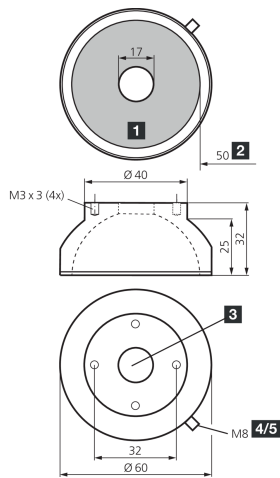

209927

BE-DOME60/50-RGB-T4

Dombeleuchtung

- RGB-Licht mit getrennt steuerbaren Farben
- Extrem homogene, diffuse Ausleuchtung
- Sehr kompakte Bauform
- Hohe Beleuchtungsstärke
- Robuste Bauweise

Blick auf Anschlusseite
View on connection position

PIN	Aderfarbe wire color	Funktion function
4	schwarz / black	- rot / red
2	weiß / white	- grün / green
3	blau / blue	- blau / blue
1	braun / brown	+ 24V

- 1) Aktive Fläche
2) Freier Innendurchmesser
3) Optische Öffnung

- 4) Stecker
5) 4-polig

BK: schwarz

BN: braun

BU: blau

WH: weiß

Funktion

Technische Daten (typ.)

+20°C, 24 V DC

Betriebsspannung	24 V DC
Leistung	1,2 W (24 V DC)
Stromaufnahme	150 mA (3 Farben, $\Sigma < 3,6$ W)
Leuchtfläche	Ø 50 mm
Anzahl	20 (LEDs)
Durchmesser	Ø 60 mm (Durchmesser)
Gehäusematerial	Aluminium / Kunststoff
Schutzklasse	III, Betrieb an Schutzkleinspannung
Risikogruppe (DIN EN 62471)	Freie Gruppe
Lichtquelle	LED
Farbe	RGB
Wellenlänge	630, 530, 470 nm
Abstrahlwinkel FWHM	120°
Umgebungstemperatur Betrieb	0 ... +50 °C
Anschluss	Stecker, M8, 4-polig