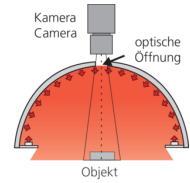

209927

BE-DOME60/50-RGB-T4

Dombeleuchtung

- RGB-Licht mit getrennt steuerbaren Farben
- Extrem homogene, diffuse Ausleuchtung
- Sehr kompakte Bauform
- Hohe Beleuchtungsstärke
- Robuste Bauweise

Blick auf Anschlusseite
View on connection position

PIN	Aderfarbe wire color	Funktion function
4	schwarz / black	- rot / red
2	weiß / white	- grün / green
3	blau / blue	- blau / blue
1	braun / brown	+ 24V

- 1) Aktive Fläche
2) Freier Innendurchmesser
3) Optische Öffnung

- 4) Stecker
5) 4-polig

BK: schwarz

BN: braun

BU: blau

WH: weiß

Funktion

Technische Daten (typ.)

+20°C, 24 V DC

Betriebsspannung	24 V DC
Leistung	1,2 W (24 V DC)
Stromaufnahme	150 mA (3 Farben, $\Sigma < 3,6$ W)
Leuchtfläche	Ø 50 mm
Anzahl	20 (LEDs)
Durchmesser	Ø 60 mm (Durchmesser)
Gehäusematerial	Aluminium / Kunststoff
Schutzklasse	III, Betrieb an Schutzkleinspannung
Risikogruppe (DIN EN 62471)	Freie Gruppe
Lichtquelle	LED
Farbe	RGB
Wellenlänge	630, 530, 470 nm
Abstrahlwinkel FWHM	120°
Umgebungstemperatur Betrieb	0 ... +50 °C
Anschluss	Stecker, M8, 4-polig