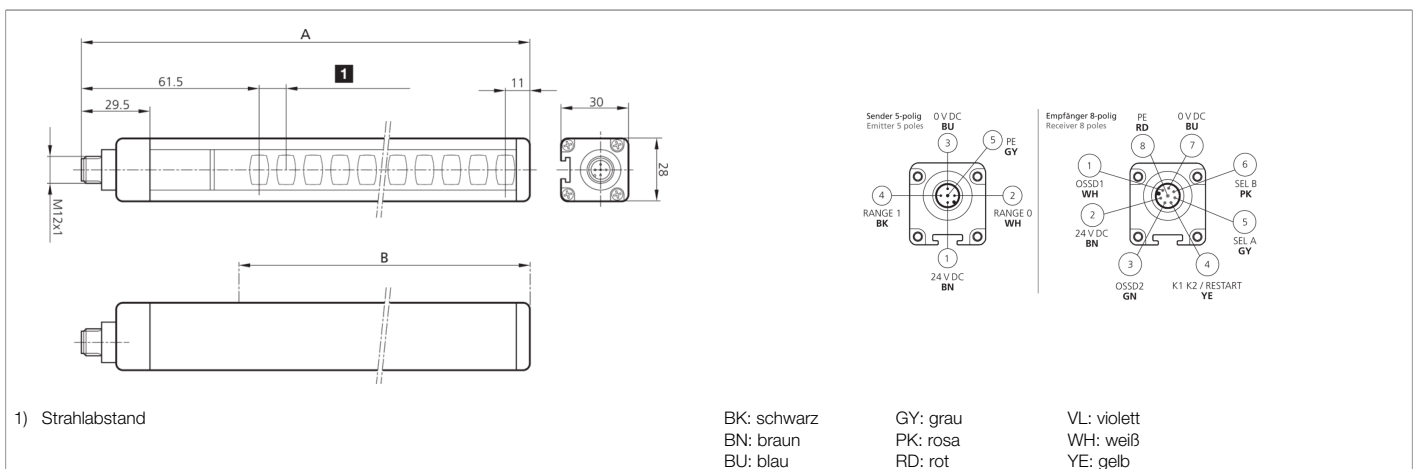

**209167**  
**SLIH4-455**  
**Sicherheitslichtvorhang**

- Höchste Sicherheitsstufe
- Auflösung für Körperschutz und Anwesenheitskontrolle
- Hohe Reichweite für große Anlagen und Anwendung mit Um- lenkspiegeln
- Schutzbereich bis Profillende
- Integrierte Sicherheitsfunktion - Kein externes Sicherheitsrelais erforderlich
- Parametrierung über Anschlussleitung
- Wählbarer manueller oder automatischer Start/Neustart
- Feedback-Eingang für die Steuerung von externen Relais (EDM)
- Ungeschirmte Anschlussleitungen bis 100 m
- Hohe Schutzart

Funktion										

Technische Daten (typ.)	+20°C, 24 V DC
Betriebsspannung	19,2 ... 28,8 V DC
Verpolschutz	ja
Kurzschlusschutz	ja
Gesamthöhe (A)	513 mm
Befestigung	T-Nut (Rückseite), / Halterung SFB E 180 (optional)
Gehäusematerial	Aluminium
Material	Polycarbonat (Fenster)
Kenngößen	Typ 4, Typ 4 (IEC/TS 61496-2), SIL 3 (IEC 61508), SILCL 3 (IEC 62061), PL e - Kat. 4 (EN ISO 13849-1)
Schutzfunktion	Körperschutz
Schutzklasse	III, Betrieb an Schutzkleinspannung
Modell	integrierte Kontrollfunktionen (EDM), erhöhte Reichweite
Start / Neustart	Automatisch / manuell (wählbar)
Kontrolle externer Relais - EDM	Feedback-Eingang, wählbare Freigabe
Lieferumfang	Sender + Empfänger, ein Set Standardhalterungen SA 4, CD-ROM mit mehrsprachiger Bedienungsanleitung, Schnellinstallationsanleitung
Sicherheitsausgang	pnp (2x), 400 mA / 24 V DC
Lichtquelle	LED
Farbe	Infrarot
Wellenlänge	950 nm
Strahlanzahl	12