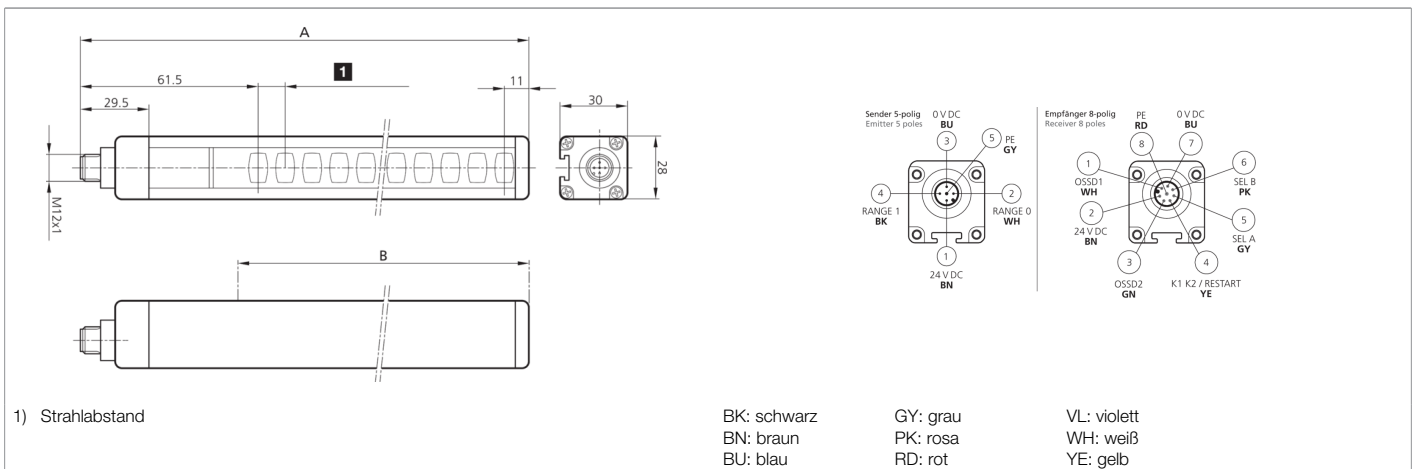

**209136**  
**SLIH4-1653**  
**Sicherheitslichtvorhang**

- Höchste Sicherheitsstufe
- Auflösung für Handschutz
- Hohe Reichweite für große Anlagen und Anwendung mit Um- lenkspiegeln
- Schutzbereich bis Profillende
- Integrierte Sicherheitsfunktion - Kein externes Sicherheitsrelais erforderlich
- Parametrierung über Anschlussleitung
- Wählbarer manueller oder automatischer Start/Neustart
- Feedback-Eingang für die Steuerung von externen Relais (EDM)
- Ungeschirmte Anschlussleitungen bis 100 m
- Hohe Schutzart

Funktion										

Technische Daten (typ.)	+20°C, 24 V DC
Betriebsspannung	19,2 ... 28,8 V DC
Verpolschutz	ja
Kurzschlusschutz	ja
Gesamthöhe (A)	1713 mm
Befestigung	T-Nut (Rückseite), / Halterung SFB E 180 (optional)
Gehäusematerial	Aluminium
Material	Polycarbonat (Fenster)
Kenngößen	Typ 4, Typ 4 (IEC/TS 61496-2), SIL 3 (IEC 61508), SILCL 3 (IEC 62061), PL e - Kat. 4 (EN ISO 13849-1)
Schutzfunktion	Handschutz
Schutzklasse	III, Betrieb an Schutzkleinspannung
Modell	integrierte Kontrollfunktionen (EDM), erhöhte Reichweite
Start / Neustart	Automatisch / manuell (wählbar)
Kontrolle externer Relais - EDM	Feedback-Eingang, wählbare Freigabe
Lieferumfang	Sender + Empfänger, ein Set Standardhalterungen SA 6, CD-ROM mit mehrsprachiger Bedienungsanleitung, Schnellinstallationsanleitung
Sicherheitsausgang	pnp (2x), 400 mA / 24 V DC
Lichtquelle	LED
Farbe	Infrarot
Wellenlänge	950 nm
Strahlanzahl	88