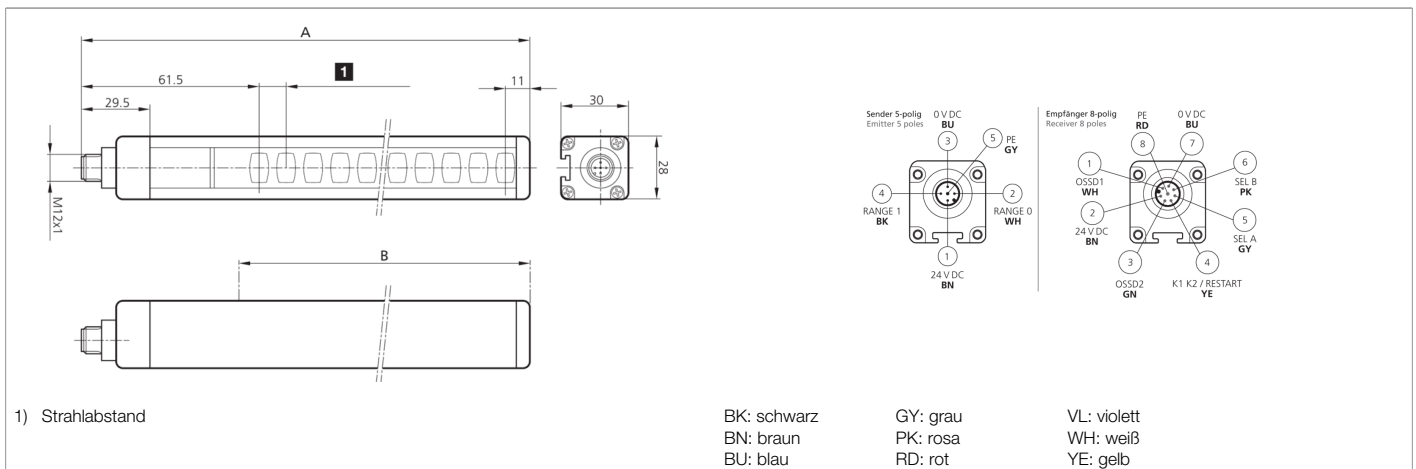

**209102**  
**SLIH4-1053**  
**Sicherheitslichtvorhang**

- Höchste Sicherheitsstufe
- Auflösung für Handschutz
- Hohe Reichweite für große Anlagen und Anwendung mit Um- lenkspiegeln
- Schutzbereich bis Profillende
- Integrierte Sicherheitsfunktion - Kein externes Sicherheitsrelais erforderlich
- Parametrierung über Anschlussleitung
- Wählbarer manueller oder automatischer Start/Neustart
- Feedback-Eingang für die Steuerung von externen Relais (EDM)
- Ungeschirmte Anschlussleitungen bis 100 m
- Hohe Schutzart

**209102**

**SLIH4-1053**

**Sicherheitslichtvorhang**

<b>Technische Daten (typ.)</b>	<b>+20°C, 24 V DC</b>
Schutzfeldhöhe (B)	1060 mm
Reichweite	10000 mm (Low Range) / 20000 mm (High Range)
Auflösung	30,0 mm
Anzeige	LED (Selbstdiagnose und Status der Lichtschanke)
Reaktionszeit	8,5 ms
Umgebungstemperatur Betrieb	-20 ... +55 °C
Schutzart	IP 65 / IP 67
Anschluss	Stecker, M12, 5-polig (Sender)
Anschluss 2	Stecker, M12, 8-polig (Empfänger)
Kabel	ungeschirmte Anschlusskabel max. 100 m
<b>Weitere Informationen / Zubehör</b>	<b><a href="https://www.di-soric.com/209102">https://www.di-soric.com/209102</a></b>