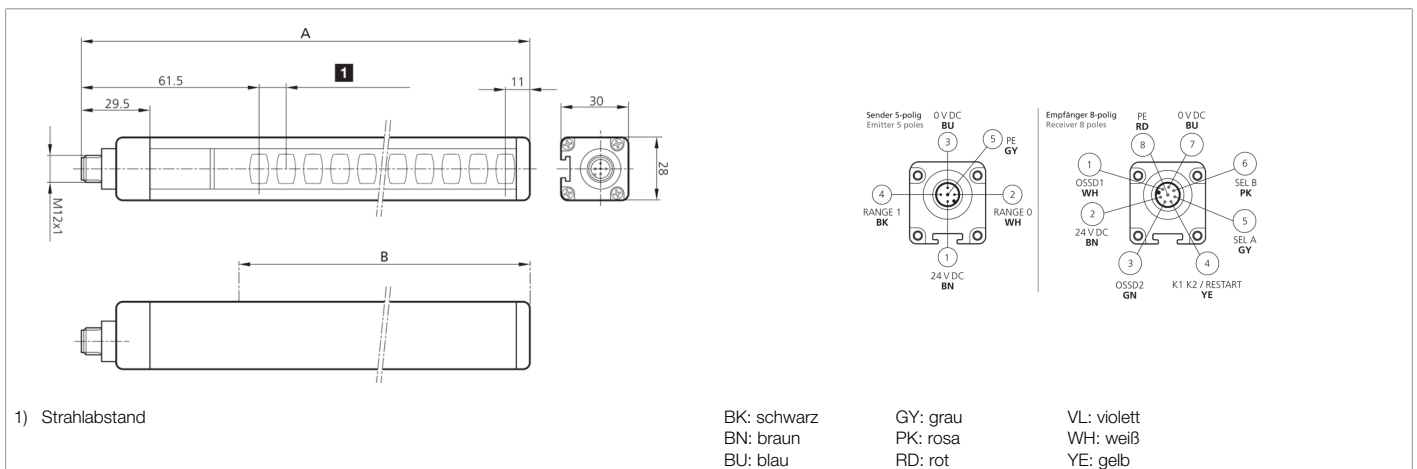

209063
SLI4-753
Sicherheitslichtvorhang

- Höchste Sicherheitsstufe
- Auflösung für Handschutz
- Schutzbereich bis Profillende
- Integrierte Sicherheitsfunktion - Kein externes Sicherheitsrelais erforderlich
- Parametrierung über Anschlussleitung
- Wählbarer manueller oder automatischer Start/Neustart
- Feedback-Eingang für die Steuerung von externen Relais (EDM)
- Ungeschirmte Anschlussleitungen bis 100 m
- Hohe Schutzart

**209063****SLI4-753****Sicherheitslichtvorhang**

| Technische Daten (typ.) | +20°C, 24 V DC |
|--|--|
| Reichweite | 4000 mm (Low Range) / 12000 mm (High Range) |
| Auflösung | 30,0 mm |
| Anzeige | LED (Selbstdiagnose und Status der Lichtschränke) |
| Reaktionszeit | 10,5 ms |
| Umgebungstemperatur Betrieb | -20 ... +55 °C |
| Schutzart | IP 65 / IP 67 |
| Anschluss | Stecker, M12, 5-polig (Sender) |
| Anschluss 2 | Stecker, M12, 8-polig (Empfänger) |
| Kabel | ungeschirmte Anschlusskabel max. 100 m |
| Weitere Informationen / Zubehör | https://www.di-soric.com/209063 |