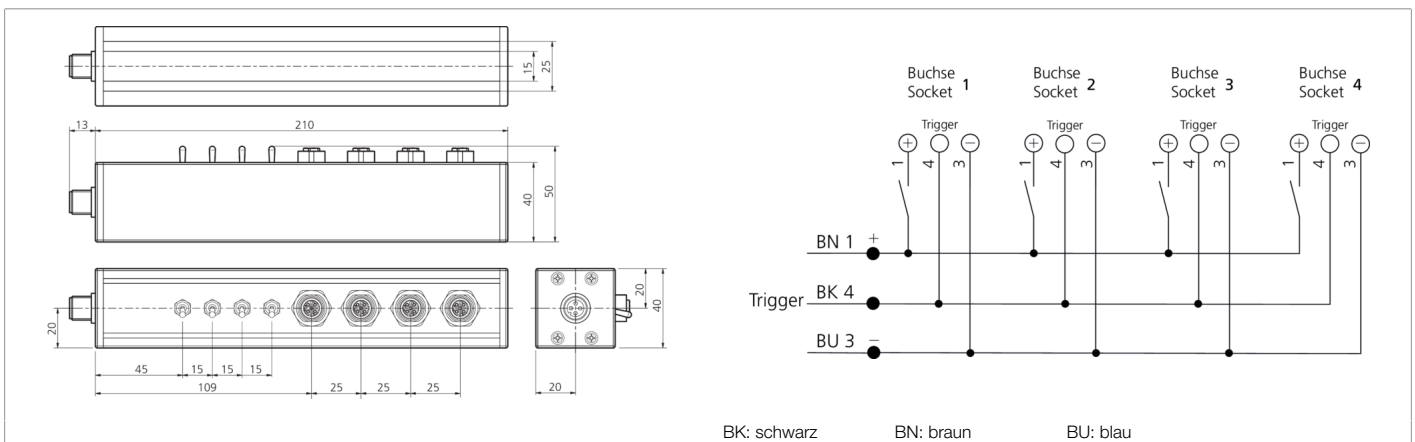

206742
BEV-200/4-IBS
Verteilerbox, schaltbar

- 4-fach Verteiler
- Einzeln schaltbare M12 Buchsen
- Triggersignal durchgeschleift

Funktion									

Technische Daten (typ.)	
Strombelastbarkeit	4000 mA (gesamt)
Betriebsspannung	24 V DC
Gehäusematerial	Aluminium (schwarz, eloxiert)
Komponente	Verteilerbox, schaltbar
Geeignet für	BE 1-Axxx-Frameset
Schock-/Schwingbeanspruchung	30 g, 11 ms / 10 ... 55 Hz, 1,0 mm
Umgebungstemperatur Betrieb	0 ... +60 °C
Schutzart	IP 30
Anschluss	Stecker, M12 x 1