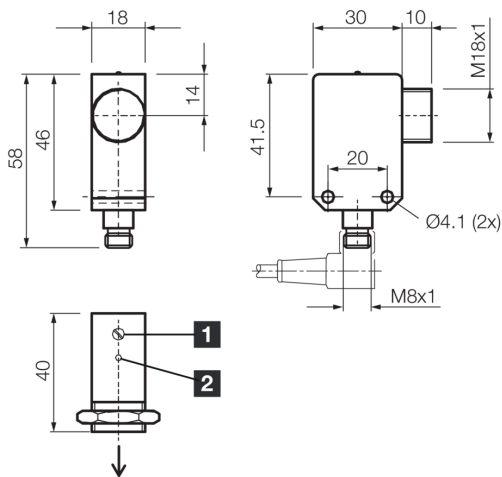

202451

USS 46 K 1500-TSSL

Ultraschall-Einwegschränke, Sender

- Kein Blindbereich
- Schmutzunempfindlich
- Störgeräuschempfindlich
- Messung oberflächenunabhängig

1) Sendeleistung (nur USS 46 ...) / Einschaltverzögerung (nur USE 46 ...)

2) LED

BN: braun

BU: blau

Funktion

Technische Daten (typ.)

+20°C, 24 V DC

Betriebsspannung 18 ... 30 V DC

Leerlaufstrom (max.) 55 mA

Isolationsspannungsfestigkeit 500 V

Gehäuseabmaße 46 x 30 x 18 mm

Gehäuselänge 30 mm

Gehäusehöhe 46 mm

Gehäusebreite 18 mm

Gehäusematerial Edelstahl (V2A 1.4301 / AISI 304) / Kunststoff (PA)

Schutzklasse III, Betrieb an Schutzkleinspannung

Funktionsprinzip Ultraschall-Einwegschränke

Auswertung digital

Bauform Quader

Schaltabstand 0 ... 1500 mm

Ultraschallfrequenz 180 kHz

Umgebungstemperatur Betrieb -20 ... +50 °C

Schutzart IP 67

Anschluss Stecker, M8, 3-polig

Anschlusskabel TK ...

Weitere Informationen / Zubehör

<https://www.di-soric.com/202451>