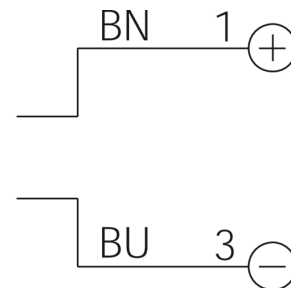

202451

USS 46 K 1500-TSSL

Ultraschall-Einwegschränke, Sender

- Kein Blindbereich
- Schmutzunempfindlich
- Störgeräuschempfindlich
- Messung oberflächenunabhängig

1) Sendeleistung (nur USS 46 ...) / Einschaltverzögerung (nur USE 46 ...)

2) LED

BN: braun

BU: blau

Funktion

Technische Daten (typ.)

+20°C, 24 V DC

Betriebsspannung 18 ... 30 V DC

Leerlaufstrom (max.) 55 mA

Isolationsspannungsfestigkeit 500 V

Gehäuseabmaße 46 x 30 x 18 mm

Gehäuselänge 30 mm

Gehäusehöhe 46 mm

Gehäusebreite 18 mm

Gehäusematerial Edelstahl (V2A 1.4301 / AISI 304) / Kunststoff (PA)

Schutzklasse III, Betrieb an Schutzkleinspannung

Funktionsprinzip Ultraschall-Einwegschränke

Auswertung digital

Bauform Quader

Schaltabstand 0 ... 1500 mm

Ultraschallfrequenz 180 kHz

Umgebungstemperatur Betrieb -20 ... +50 °C

Schutzart IP 67

Anschluss Stecker, M8, 3-polig

Anschlusskabel TK ...

Weitere Informationen / Zubehör

<https://www.di-soric.com/202451>