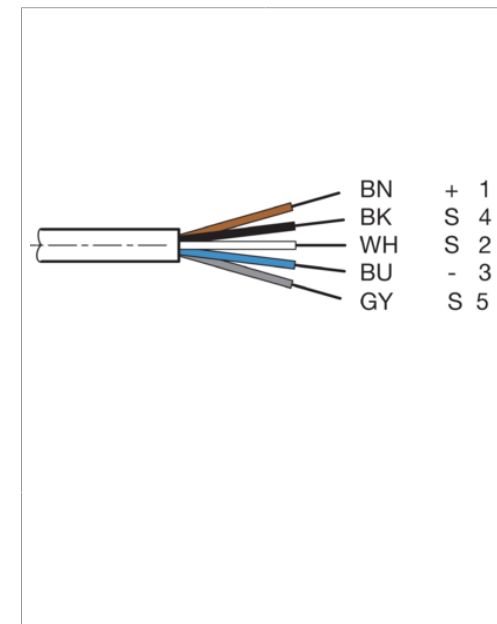

VKHM-W-10/5-SB

Anschlusskabel
 Connection cable
 Câble de raccordement

di-soric GmbH & Co. KG
 Steinbeisstraße 6
 DE-73660 Urbach
 Germany
 Tel: +49 (0) 7181/9879-0
 info@di-soric.com · www.di-soric.com

Technische Daten	Technical data	Caractéristiques techniques	
Bauform	Design	Conception	gewinkelt / offenes Kabelende / Angled / open cable end / Extrémité de câble angulaire/ouverte
Kabellänge	Cable length	Longueur de câble	10000 mm
Betriebsspannung	Service voltage	Tension de service	< 125 V AC/DC
Besonderheiten	Characteristics	Particularités	Metallmutter / Metal nut / Écrou métallique
Material Kabel	Material of cable	Matériau du câble	PUR / Polyurethane / PUR
Umgebungstemperatur Betrieb	Ambient temperature during operation	Température ambiante de fonctionnement	-25 ... +80 °C
Schutzart	Protection type	Indice de protection	IP 67
Anschluss	Connection	Raccordement	Buchse, M12, 5-polig / Socket, M12, 5-pin / Connecteur femelle, M12, 5 pôles

VKHM-W-10/5-SB

连接电缆

di-soric GmbH & Co. KG
 Steinbeisstraße 6
 DE-73660 Urbach
 Germany
 Tel: +49 (0) 7181/9879-0
 info@di-soric.com · www.di-soric.com

版本 24.07.16, 保留变更权

技术数据	
型式	弯型 / 裸露的电缆端部
电缆长度	10000 mm
工作电压	< 125 V AC/DC
特点	金属螺母
电缆材质	PUR
工作环境温度	-25 ... +80 °C
防护等级	IP 67
连接	插口, M12, 5 针