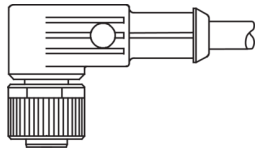

VKHM-W-10/5-SB

Anschlusskabel
Connection cable
Câble de raccordement

di-soric GmbH & Co. KG
Steinbeisstraße 6
DE-73660 Urbach
Germany
Tel: +49 (0) 7181/9879-0
info@di-soric.com · www.di-soric.com