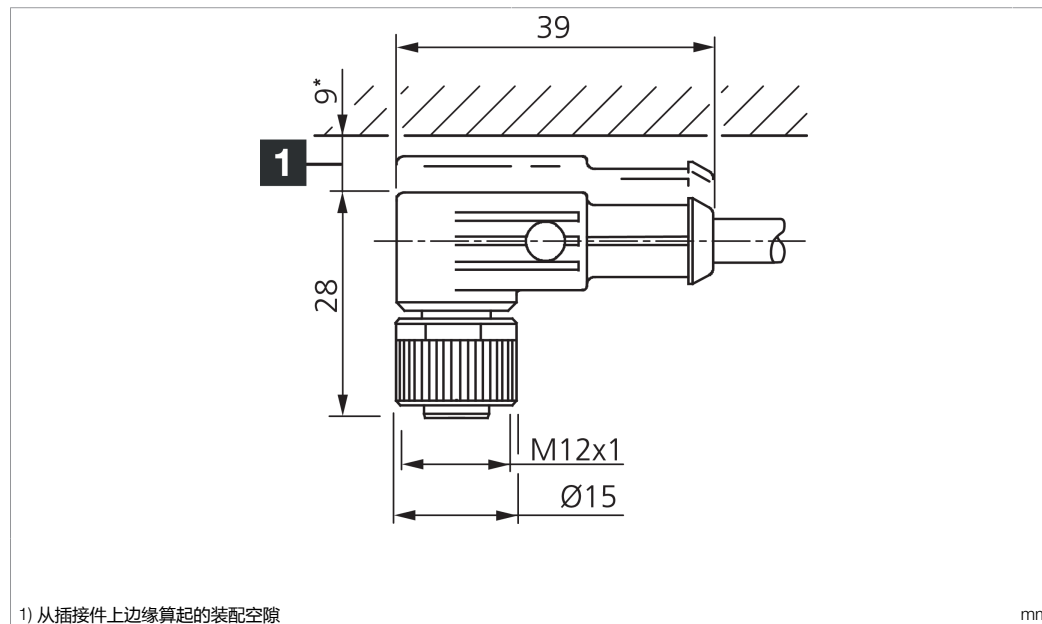

Technische Daten	Technical data	Caractéristiques techniques	
Bauform	Design	Conception	gewinkelt / offenes Kabelende / Angled / open cable end / Extrémité de câble angulaire/ouverte
Kabellänge	Cable length	Longueur de câble	10000 mm
Betriebsspannung	Service voltage	Tension de service	< 125 V AC/DC
Besonderheiten	Characteristics	Particularités	Metallmutter / Metal nut / Écrou métallique
Material Kabel	Material of cable	Matériau du câble	PUR / Polyurethane / PUR
Umgebungstemperatur Betrieb	Ambient temperature during operation	Température ambiante de fonctionnement	-25 ... +80 °C
Schutzart	Protection type	Indice de protection	IP 67
Anschluss	Connection	Raccordement	Buchse, M12, 5-polig / Socket, M12, 5-pin / Connecteur femelle, M12, 5 pôles

VKHM-W-10/5-SB

连接电缆

di-soric GmbH & Co. KG
 Steinbeisstraße 6
 DE-73660 Urbach
 Germany
 Tel: +49 (0) 7181/9879-0
 info@di-soric.com · www.di-soric.com

版本 24.07.16, 保留变更权

技术数据	
型式	弯型 / 裸露的电缆端部
电缆长度	10000 mm
工作电压	< 125 V AC/DC
特点	金属螺母
电缆材质	PUR
工作环境温度	-25 ... +80 °C
防护等级	IP 67
连接	插口, M12, 5 针