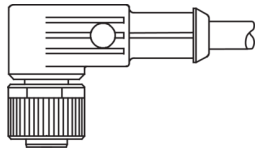

Technische Daten	Technical data	Caractéristiques techniques	
Bauform	Design	Conception	gewinkelt / offenes Kabelende / Angled / open cable end / Extrémité de câble angulaire/ouverte
Kabellänge	Cable length	Longueur de câble	10000 mm
Betriebsspannung	Service voltage	Tension de service	< 125 V AC/DC
Besonderheiten	Characteristics	Particularités	Metallmutter / Metal nut / Écrou métallique
Material Kabel	Material of cable	Matériau du câble	PUR / Polyurethane / PUR
Umgebungstemperatur Betrieb	Ambient temperature during operation	Température ambiante de fonctionnement	-25 ... +80 °C
Schutzart	Protection type	Indice de protection	IP 67
Anschluss	Connection	Raccordement	Buchse, M12, 5-polig / Socket, M12, 5-pin / Connecteur femelle, M12, 5 pôles

VKHM-W-10/5-SB

连接电缆

di-soric GmbH & Co. KG
 Steinbeisstraße 6
 DE-73660 Urbach
 Germany
 Tel: +49 (0) 7181/9879-0
 info@di-soric.com · www.di-soric.com

版本 24.07.16, 保留变更权

技术数据	
型式	弯型 / 裸露的电缆端部
电缆长度	10000 mm
工作电压	< 125 V AC/DC
特点	金属螺母
电缆材质	PUR
工作环境温度	-25 ... +80 °C
防护等级	IP 67
连接	插口, M12, 5 针