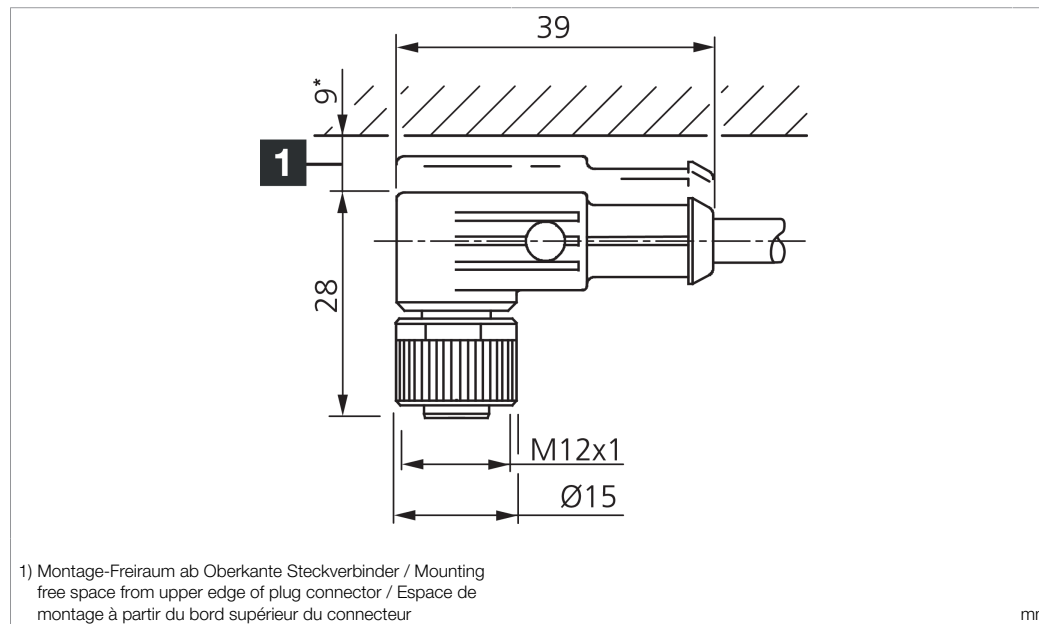

Technische Daten	Technical data	Caractéristiques techniques	
Bauform	Design	Conception	gewinkelt / offenes Kabelende / Angled / open cable end / Extrémité de câble angulaire/ouverte
Kabellänge	Cable length	Longueur de câble	10000 mm
Betriebsspannung	Service voltage	Tension de service	< 125 V AC/DC
Besonderheiten	Characteristics	Particularités	Metallmutter / Metal nut / Écrou métallique
Material Kabel	Material of cable	Matériau du câble	PUR / Polyurethane / PUR
Umgebungstemperatur Betrieb	Ambient temperature during operation	Température ambiante de fonctionnement	-25 ... +80 °C
Schutzart	Protection type	Indice de protection	IP 67
Anschluss	Connection	Raccordement	Buchse, M12, 5-polig / Socket, M12, 5-pin / Connecteur femelle, M12, 5 pôles

VKHM-W-10/5-SB

连接电缆

di-soric GmbH & Co. KG
 Steinbeisstraße 6
 DE-73660 Urbach
 Germany
 Tel: +49 (0) 7181/9879-0
 info@di-soric.com · www.di-soric.com

版本 24.07.16, 保留变更权

技术数据	
型式	弯型 / 裸露的电缆端部
电缆长度	10000 mm
工作电压	< 125 V AC/DC
特点	金属螺母
电缆材质	PUR
工作环境温度	-25 ... +80 °C
防护等级	IP 67
连接	插口, M12, 5 针