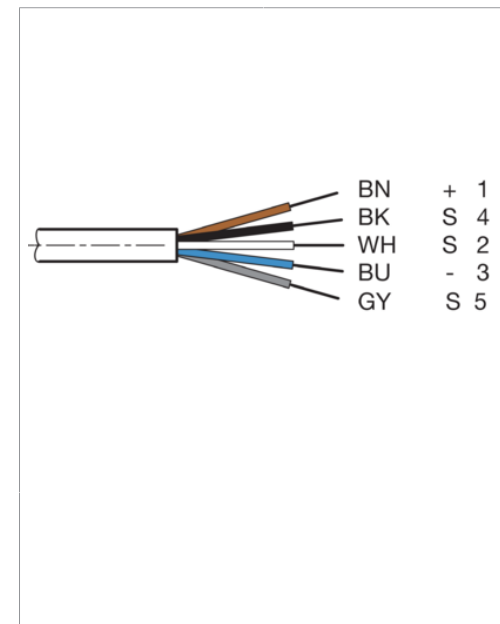

Technische Daten	Technical data	Caractéristiques techniques	
Bauform	Design	Conception	gewinkelt / offenes Kabelende / Angled / open cable end / Extrémité de câble angulaire/ouverte
Kabellänge	Cable length	Longueur de câble	10000 mm
Betriebsspannung	Service voltage	Tension de service	< 125 V AC/DC
Besonderheiten	Characteristics	Particularités	Metallmutter / Metal nut / Écrou métallique
Material Kabel	Material of cable	Matériau du câble	PUR / Polyurethane / PUR
Umgebungstemperatur Betrieb	Ambient temperature during operation	Température ambiante de fonctionnement	-25 ... +80 °C
Schutzart	Protection type	Indice de protection	IP 67
Anschluss	Connection	Raccordement	Buchse, M12, 5-polig / Socket, M12, 5-pin / Connecteur femelle, M12, 5 pôles

VKHM-W-10/5-SB

连接电缆

di-soric GmbH & Co. KG
 Steinbeisstraße 6
 DE-73660 Urbach
 Germany
 Tel: +49 (0) 7181/9879-0
 info@di-soric.com · www.di-soric.com

版本 24.07.16, 保留变更权

技术数据	
型式	弯型 / 裸露的电缆端部
电缆长度	10000 mm
工作电压	< 125 V AC/DC
特点	金属螺母
电缆材质	PUR
工作环境温度	-25 ... +80 °C
防护等级	IP 67
连接	插口, M12, 5 针