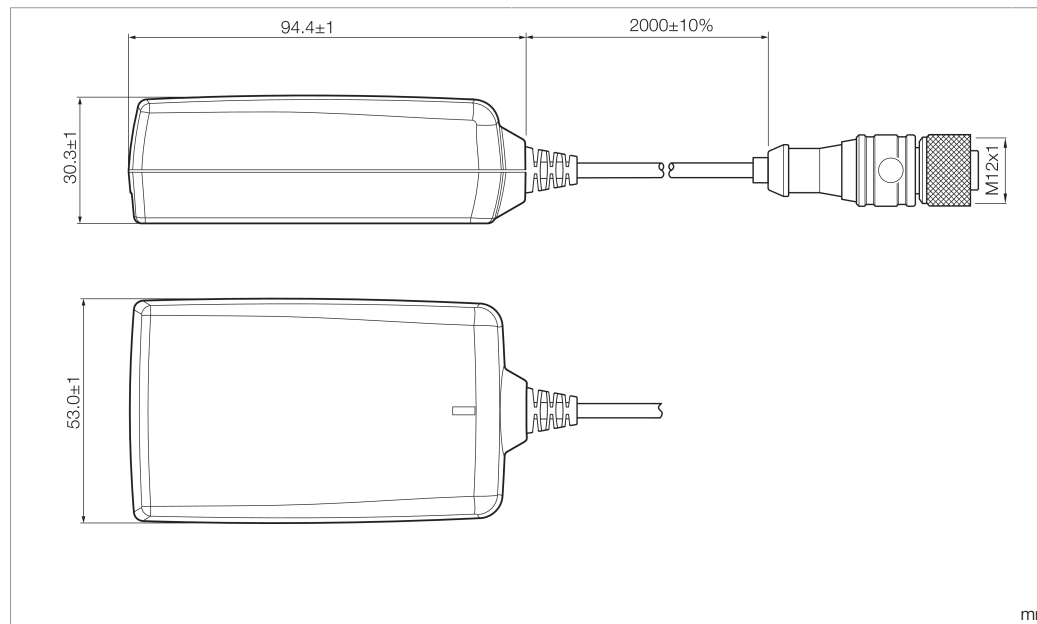

Stand 16.07.24, Änderungen vorbehalten
As of 07/16/24, subject to change
État 16.07.24, sous réserve de modifications

Technische Daten	Technical data	Caractéristiques techniques	+20°C, 24 V DC
Geeignet für	To be used for	Convient pour	Maschinenbeleuchtungen mit Gerätestecker M12 / Machine lighting with connector M12 / Éclairages pour machines avec connecteur M12
Ausgangsspannung	Output voltage	Tension de sortie	24 V DC (22,8 ... 25,4 V DC / 0 ... 0,86 A) / 24 V DC (22,8 to 25,4 V DC / 0 to 0,86 A) / 24 V DC (22,8 ... 25,4 V DC / 0 ... 0,86 A)
Leistung	Power	Puissance	20 W
Anschlussspannung	Connection voltage	Tension d'alimentation	100 ... 240 V AC, 50 ... 60 Hz, 800 mA
Anschluss	Connection	Raccordement	Kabel, 2 m / Cable, 2 m / Câble, 2 m
Material	Material	Matériau	Kunststoff, schwarz / Plastic, Black / Plastique, Noir
Umgebungstemperatur Betrieb	Ambient temperature during operation	Température ambiante de fonctionnement	-10 ... +45 °C
Schutzart	Protection type	Indice de protection	IP 00