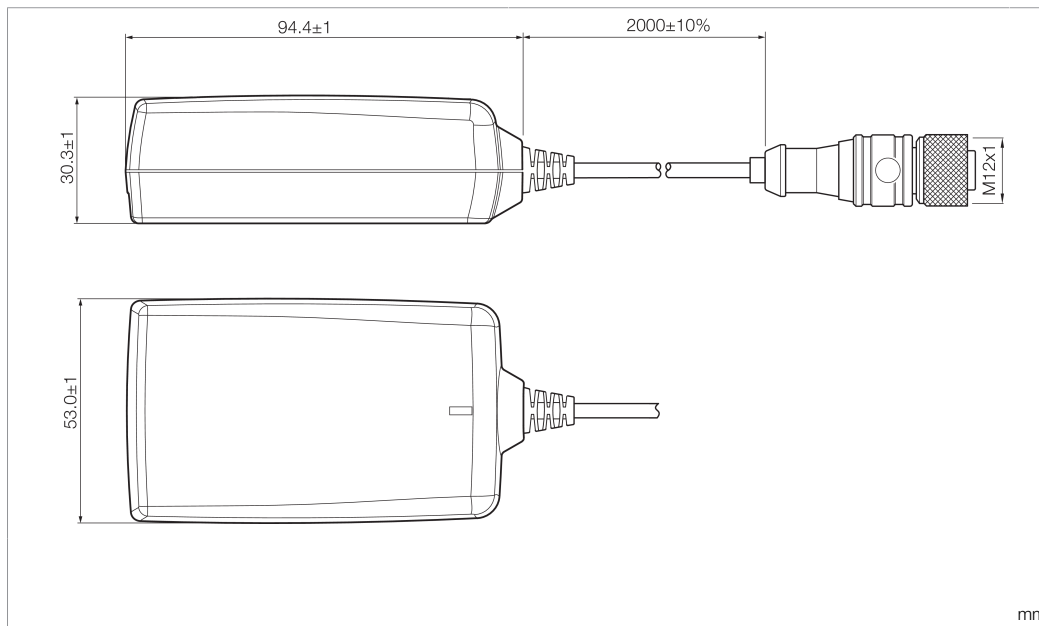

Stand 16.07.24, Änderungen vorbehalten
As of 07/16/24, subject to change
État 16.07.24, sous réserve de modifications

Technische Daten	Technical data	Caractéristiques techniques	+20°C, 24 V DC
Geeignet für	To be used for	Convient pour	Maschinenbeleuchtungen mit Gerätestecker M12 / Machine lighting with connector M12 / Éclairages pour machines avec connecteur M12
Ausgangsspannung	Output voltage	Tension de sortie	24 V DC (22,8 ... 25,4 V DC / 0 ... 0,86 A) / 24 V DC (22,8 to 25,4 V DC / 0 to 0,86 A) / 24 V DC (22,8 ... 25,4 V DC / 0 ... 0,86 A)
Leistung	Power	Puissance	20 W
Anschlussspannung	Connection voltage	Tension d'alimentation	100 ... 240 V AC, 50 ... 60 Hz, 800 mA
Anschluss	Connection	Raccordement	Kabel, 2 m / Cable, 2 m / Câble, 2 m
Material	Material	Matériau	Kunststoff, schwarz / Plastic, Black / Plastique, Noir
Umgebungstemperatur Betrieb	Ambient temperature during operation	Température ambiante de fonctionnement	-10 ... +45 °C
Schutzart	Protection type	Indice de protection	IP 00

PS-24V/0.9

电源适配器 24 V

di-soric GmbH & Co. KG
 Steinbeisstraße 6
 DE-73660 Urbach
 Germany
 Tel: +49 (0) 7181/9879-0
 info@di-soric.com · www.di-soric.com

210851

技术数据	+20°C, 24 V DC
适合用于	机器光源带设备插头 M12
输出电压	24 V DC (22.8 ... 25.4 V DC / 0 ... 0.86 A)
功率	20 W
连接电压	100 ... 240 V AC, 50 ... 60 Hz, 800 mA
连接	电缆, 2 m
材料	塑料, 黑色
工作环境温度	-10 ... +45 °C
防护等级	IP 00