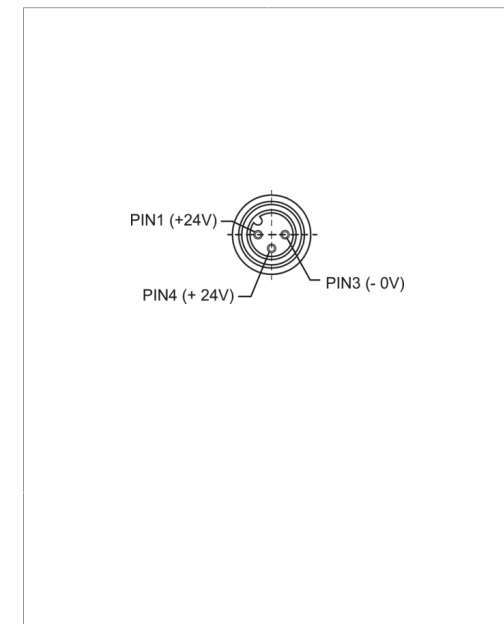

Stand 16.07.24, Änderungen vorbehalten
As of 07/16/24, subject to change
État 16.07.24, sous réserve de modifications

Technische Daten	Technical data	Caractéristiques techniques	+20°C, 24 V DC
Geeignet für	To be used for	Convient pour	Maschinenbeleuchtungen mit Gerätestecker M12 / Machine lighting with connector M12 / Éclairages pour machines avec connecteur M12
Ausgangsspannung	Output voltage	Tension de sortie	24 V DC (22,8 ... 25,4 V DC / 0 ... 0,86 A) / 24 V DC (22,8 to 25,4 V DC / 0 to 0,86 A) / 24 V DC (22,8 ... 25,4 V DC / 0 ... 0,86 A)
Leistung	Power	Puissance	20 W
Anschlussspannung	Connection voltage	Tension d'alimentation	100 ... 240 V AC, 50 ... 60 Hz, 800 mA
Anschluss	Connection	Raccordement	Kabel, 2 m / Cable, 2 m / Câble, 2 m
Material	Material	Matériau	Kunststoff, schwarz / Plastic, Black / Plastique, Noir
Umgebungstemperatur Betrieb	Ambient temperature during operation	Température ambiante de fonctionnement	-10 ... +45 °C
Schutzart	Protection type	Indice de protection	IP 00