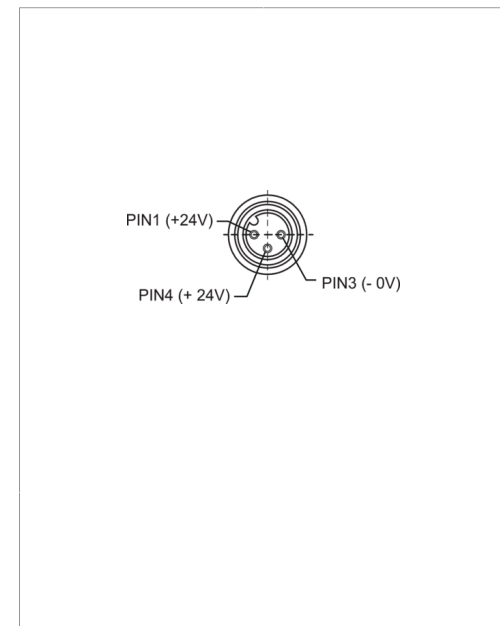

PS-24V/0.9

电源适配器 24 V

di-soric GmbH & Co. KG
Steinbeisstraße 6
DE-73660 Urbach
Germany
Tel: +49 (0) 7181/9879-0
info@di-soric.com · www.di-soric.com

210851

技术数据	+20°C, 24 V DC
适合用于	机器光源带设备插头 M12
输出电压	24 V DC (22.8 ... 25.4 V DC / 0 ... 0.86 A)
功率	20 W
连接电压	100 ... 240 V AC, 50 ... 60 Hz, 800 mA
连接	电缆, 2 m
材料	塑料, 黑色
工作环境温度	-10 ... +45 °C
防护等级	IP 00

版本 24.07.16, 保留变更权

安全提示
一般安全提示
警告！没有符合 2006/42/EU 和 EN 61496-1 /-2 标准的安全结构件！不得用于人身安全保护！不遵守规定会导致死亡或重伤危险！仅按规定使用！