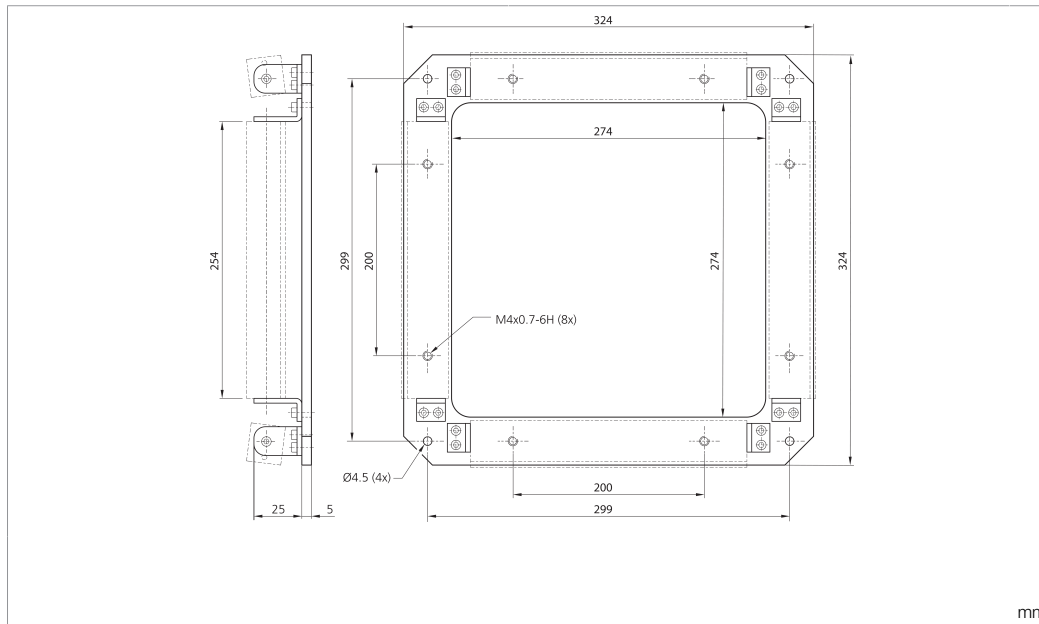

技术数据

适合用于

尺寸

材料

供货范围

+20°C, 24 V DC

条形光源 BE 1-A240 ...

324 x 324 x 5 mm

铝, 黑色 (阳极氧化)

装配板, 八种固定角铁, 固定材料

版本 24.07.16, 保留变更权

安全提示

一般安全提示

警告！没有符合 2006/42/EU 和 EN 61496-1 /-2 标准的安全结构件！不得用于人身安全保护！不遵守规定会导致死亡或重伤危险！仅按规定使用！