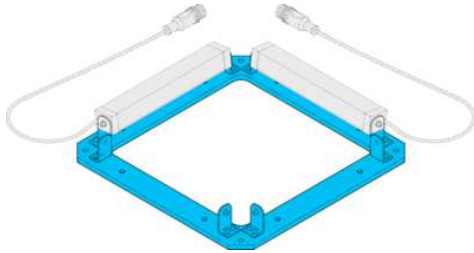

# BE 1-A240-Frameset

Befestigungsrahmen  
Mounting frame  
Cadre de fixation

di-soric GmbH & Co. KG  
Steinbeisstraße 6  
DE-73660 Urbach  
Germany  
Tel: +49 (0) 7181/9879-0  
info@di-soric.com · www.di-soric.com

206770

Technische Daten	Technical data	Caractéristiques techniques	+20°C, 24 V DC
Geeignet für	To be used for	Convient pour	Aufsichtbeleuchtungen BE 1-A240 ... / Barlights BE 1-A240 ... / Barres d'éclairage BE 1-A240 ...
Größe	Size	Dimensions	324 x 324 x 5 mm
Material	Material	Matériau	Aluminium, schwarz (eloxiert) / Aluminum, Black (Anodized) / Aluminium, Noir (Anodisé)
Lieferumfang	Scope of delivery	Contenu de la livraison	Montageplatte, acht Befestigungswinkel, Befestigungsmaterial / Mounting plate, Eight mounting brackets, fastening material / Plaque de montage, Huit équerres de fixation, matériel de fixation

供货范围

**+20°C, 24 V DC**

条形光源 BE 1-A240 ...

324 x 324 x 5 mm

铝, 黑色 (阳极氧化)

装配板, 八种固定角铁, 固定材料

版本 24.07.16, 保留变更权

**安全提示**