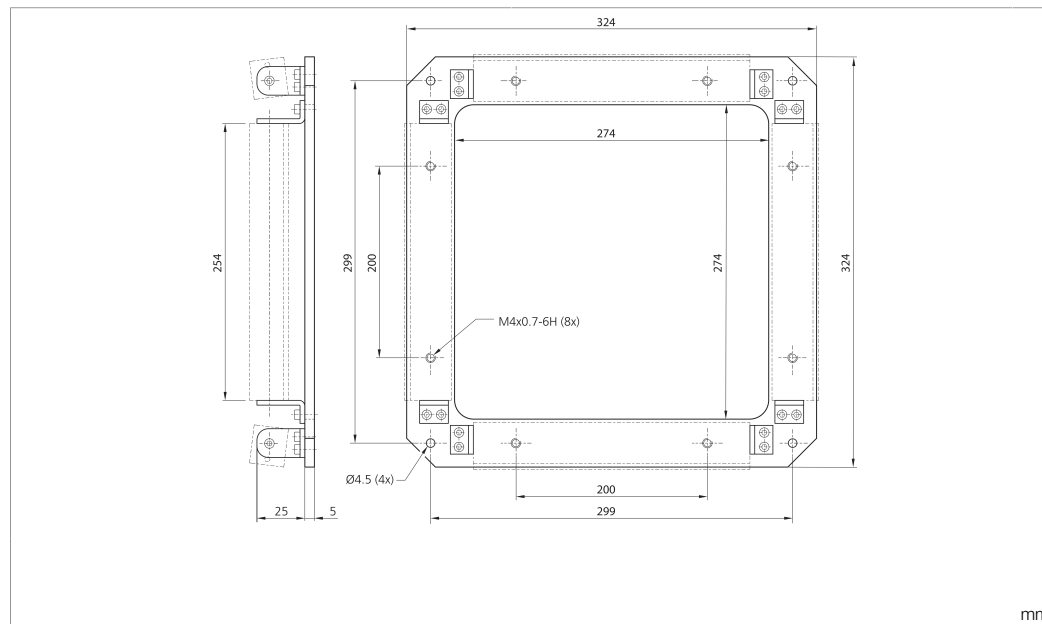

206770

Technische Daten	Technical data	Caractéristiques techniques	+20°C, 24 V DC
Geeignet für	To be used for	Convient pour	Aufsichtbeleuchtungen BE 1-A240 ... / Barlights BE 1-A240 ... / Barres d'éclairage BE 1-A240 ...
Größe	Size	Dimensions	324 x 324 x 5 mm
Material	Material	Matériau	Aluminium, schwarz (eloxiert) / Aluminum, Black (Anodized) / Aluminium, Noir (Anodisé)
Lieferumfang	Scope of delivery	Contenu de la livraison	Montageplatte, acht Befestigungswinkel, Befestigungsmaterial / Mounting plate, Eight mounting brackets, fastening material / Plaque de montage, Huit équerres de fixation, matériel de fixation

供货范围

**+20°C, 24 V DC**

条形光源 BE 1-A240 ...

324 x 324 x 5 mm

铝, 黑色 (阳极氧化)

装配板, 八种固定角铁, 固定材料

版本 24.07.16, 保留变更权

**安全提示**