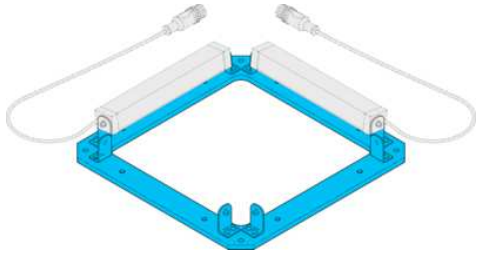

BE 1-A240-Frameset

固定框架

di-soric GmbH & Co. KG
Steinbeisstraße 6
DE-73660 Urbach
Germany
Tel: +49 (0) 7181/9879-0
info@di-soric.com · www.di-soric.com

206770