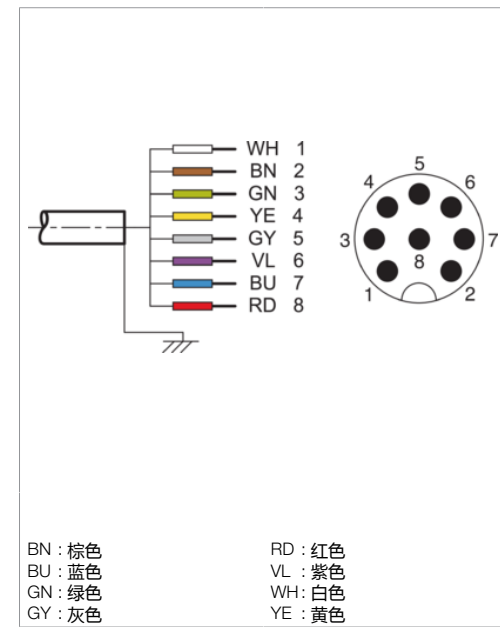

VKHM-W-5/8

Anschlusskabel
 Connection cable
 Câble de raccordement

di-soric GmbH & Co. KG
 Steinbeisstraße 6
 DE-73660 Urbach
 Germany
 Tel: +49 (0) 7181/9879-0
 info@di-soric.com · www.di-soric.com

Technische Daten	Technical data	Caractéristiques techniques	
Bauform	Design	Conception	gewinkelt / offenes Kabelende / Angled / open cable end / Extrémité de câble angulaire/ouverte
Kabellänge	Cable length	Longueur de câble	5000 mm
Betriebsspannung	Service voltage	Tension de service	30 V AC/DC
Besonderheiten	Characteristics	Particularités	Metallmutter / Metal nut / Écrou métallique
Material Kabel	Material of cable	Matériau du câble	PUR / Polyurethane / PUR
Umgebungstemperatur Betrieb	Ambient temperature during operation	Température ambiante de fonctionnement	-25 ... +85 °C
Schutzart	Protection type	Indice de protection	IP 65, IP 66K, IP 67
Anschluss	Connection	Raccordement	Buchse, M12, 8-polig / Socket, M12, 8-pin / Connecteur femelle, M12, 8 pôles

VKHM-W-5/8

连接电缆

di-soric GmbH & Co. KG
 Steinbeisstraße 6
 DE-73660 Urbach
 Germany
 Tel: +49 (0) 7181/9879-0
 info@di-soric.com · www.di-soric.com

203681

版本 24.07.16, 保留变更权

技术数据

型式	弯型 / 裸露的电缆端部
电缆长度	5000 mm
工作电压	30 V AC/DC
特点	金属螺母
电缆材质	PUR
工作环境温度	-25 ... +85 °C
防护等级	IP 65, IP 66K, IP 67
连接	插口, M12, 8 针