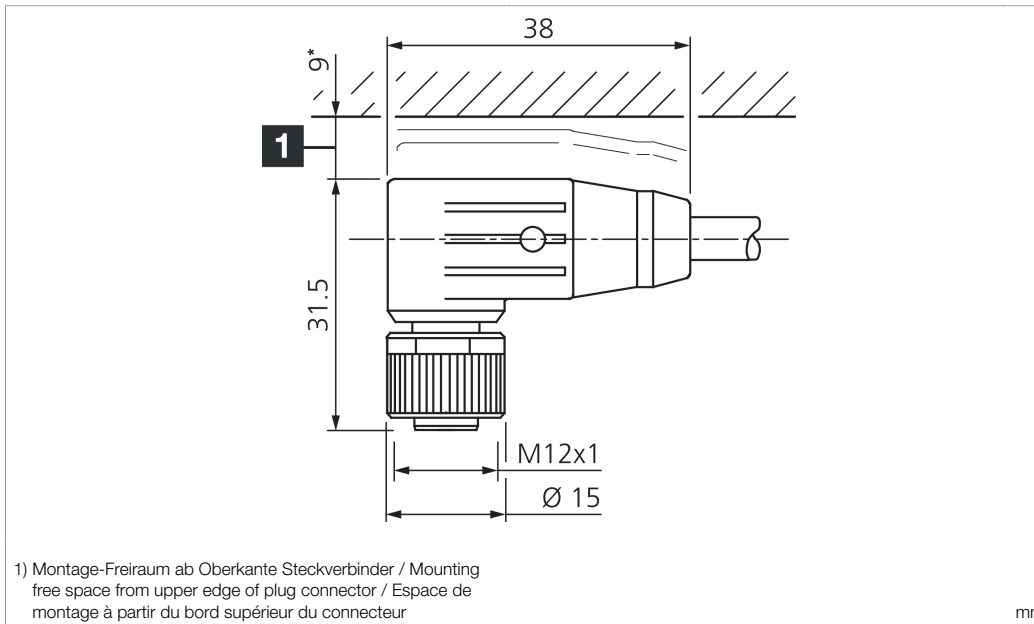

VKHM-W-5/8

Anschlusskabel
 Connection cable
 Câble de raccordement

di-soric GmbH & Co. KG
 Steinbeisstraße 6
 DE-73660 Urbach
 Germany
 Tel: +49 (0) 7181/9879-0
 info@di-soric.com · www.di-soric.com

Technische Daten	Technical data	Caractéristiques techniques	
Bauform	Design	Conception	gewinkelt / offenes Kabelende / Angled / open cable end / Extrémité de câble angulaire/ouverte
Kabellänge	Cable length	Longueur de câble	5000 mm
Betriebsspannung	Service voltage	Tension de service	30 V AC/DC
Besonderheiten	Characteristics	Particularités	Metallmutter / Metal nut / Écrou métallique
Material Kabel	Material of cable	Matériau du câble	PUR / Polyurethane / PUR
Umgebungstemperatur Betrieb	Ambient temperature during operation	Température ambiante de fonctionnement	-25 ... +85 °C
Schutzart	Protection type	Indice de protection	IP 65, IP 66K, IP 67
Anschluss	Connection	Raccordement	Buchse, M12, 8-polig / Socket, M12, 8-pin / Connecteur femelle, M12, 8 pôles

VKHM-W-5/8

连接电缆

di-soric GmbH & Co. KG
 Steinbeisstraße 6
 DE-73660 Urbach
 Germany
 Tel: +49 (0) 7181/9879-0
 info@di-soric.com · www.di-soric.com

203681

版本 24.07.16, 保留变更权

技术数据

型式	弯型 / 裸露的电缆端部
电缆长度	5000 mm
工作电压	30 V AC/DC
特点	金属螺母
电缆材质	PUR
工作环境温度	-25 ... +85 °C
防护等级	IP 65, IP 66K, IP 67
连接	插口, M12, 8 针