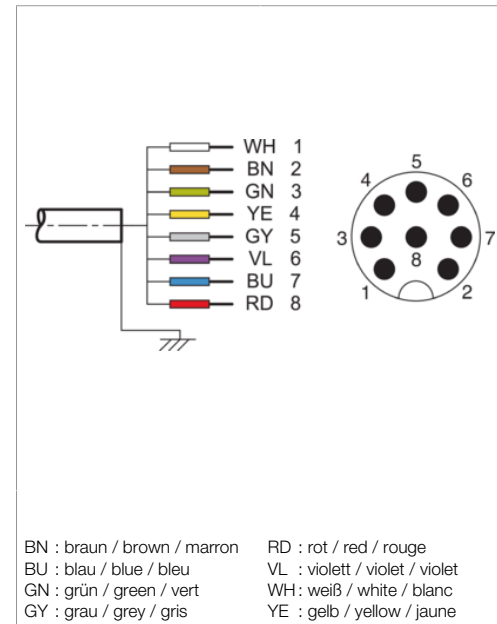

VKHM-W-5/8

Anschlusskabel
 Connection cable
 Câble de raccordement

di-soric GmbH & Co. KG
 Steinbeisstraße 6
 DE-73660 Urbach
 Germany
 Tel: +49 (0) 7181/9879-0
 info@di-soric.com · www.di-soric.com

Technische Daten	Technical data	Caractéristiques techniques	
Bauform	Design	Conception	gewinkelt / offenes Kabelende / Angled / open cable end / Extrémité de câble angulaire/ouverte
Kabellänge	Cable length	Longueur de câble	5000 mm
Betriebsspannung	Service voltage	Tension de service	30 V AC/DC
Besonderheiten	Characteristics	Particularités	Metallmutter / Metal nut / Écrou métallique
Material Kabel	Material of cable	Matériau du câble	PUR / Polyurethane / PUR
Umgebungstemperatur Betrieb	Ambient temperature during operation	Température ambiante de fonctionnement	-25 ... +85 °C
Schutzart	Protection type	Indice de protection	IP 65, IP 66K, IP 67
Anschluss	Connection	Raccordement	Buchse, M12, 8-polig / Socket, M12, 8-pin / Connecteur femelle, M12, 8 pôles

VKHM-W-5/8

连接电缆

di-soric GmbH & Co. KG
 Steinbeisstraße 6
 DE-73660 Urbach
 Germany
 Tel: +49 (0) 7181/9879-0
 info@di-soric.com · www.di-soric.com

203681

版本 24.07.16, 保留变更权

技术数据

型式	弯型 / 裸露的电缆端部
电缆长度	5000 mm
工作电压	30 V AC/DC
特点	金属螺母
电缆材质	PUR
工作环境温度	-25 ... +85 °C
防护等级	IP 65, IP 66K, IP 67
连接	插口, M12, 8 针