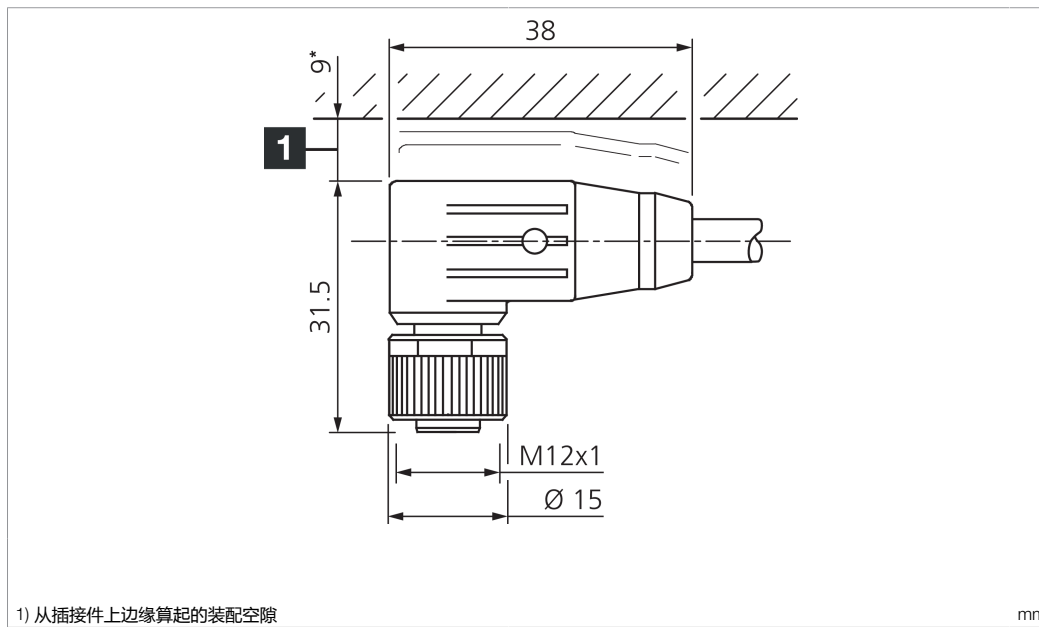

VKHM-W-5/8

Anschlusskabel
 Connection cable
 Câble de raccordement

di-soric GmbH & Co. KG
 Steinbeisstraße 6
 DE-73660 Urbach
 Germany
 Tel: +49 (0) 7181/9879-0
 info@di-soric.com · www.di-soric.com

Technische Daten	Technical data	Caractéristiques techniques	
Bauform	Design	Conception	gewinkelt / offenes Kabelende / Angled / open cable end / Extrémité de câble angulaire/ouverte
Kabellänge	Cable length	Longueur de câble	5000 mm
Betriebsspannung	Service voltage	Tension de service	30 V AC/DC
Besonderheiten	Characteristics	Particularités	Metallmutter / Metal nut / Écrou métallique
Material Kabel	Material of cable	Matériau du câble	PUR / Polyurethane / PUR
Umgebungstemperatur Betrieb	Ambient temperature during operation	Température ambiante de fonctionnement	-25 ... +85 °C
Schutzart	Protection type	Indice de protection	IP 65, IP 66K, IP 67
Anschluss	Connection	Raccordement	Buchse, M12, 8-polig / Socket, M12, 8-pin / Connecteur femelle, M12, 8 pôles

VKHM-W-5/8

连接电缆

di-soric GmbH & Co. KG
 Steinbeisstraße 6
 DE-73660 Urbach
 Germany
 Tel: +49 (0) 7181/9879-0
 info@di-soric.com · www.di-soric.com

203681

版本 24.07.16, 保留变更权

技术数据

型式	弯型 / 裸露的电缆端部
电缆长度	5000 mm
工作电压	30 V AC/DC
特点	金属螺母
电缆材质	PUR
工作环境温度	-25 ... +85 °C
防护等级	IP 65, IP 66K, IP 67
连接	插口, M12, 8 针