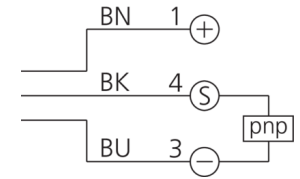

技术数据

发射光源

光色

波长

工作电压

空载电流 (最大)

开关输出端

工作环境温度

防护等级

+20°C, 24 V DC

LED

红色

660 nm

10 V ... 35 V DC (Supply Class 2)

30 mA

pnp, 200 mA, NO/NC

-10 ... +60 °C

IP 67

版本 24.11.12, 保留变更权

功能

Supply Class 2 Enclosure Type 1

IND. CONT. EQ.
29W7

安全提示

一般安全提示

警告！没有符合 2006/42/EU 和 EN 61496-1 /-2 标准的安全结构件！不得用于人身安全保护！不遵守规定会导致死亡或重伤危险！仅按规定使用！