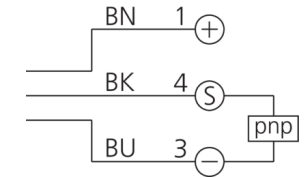

mm

BK : schwarz / black / noir
BN : braun / brown / marron BU : blau / blue / bleu

Technische Daten	Technical data	Caractéristiques techniques	+20°C, 24 V DC
Sendelichtquelle	Transmitter light source	Source lumineuse émetteur	LED
Lichtfarbe	Light color	Couleur de lumière	Rot / Red / Rouge
Wellenlänge	Wavelength	Longueur d'onde	660 nm
Betriebsspannung	Service voltage	Tension de service	10 V ... 35 V DC (Supply Class 2)
Leerlaufstrom (max.)	No-load current (max.)	Courant de marche à vide (max.)	30 mA
Schaltausgang	Switching output	Sortie de commutation	pnp, 200 mA, NO/NC
Umgebungstemperatur Betrieb	Ambient temperature during operation	Température ambiante de fonctionnement	-10 ... +60 °C
Schutzart	Protection type	Indice de protection	IP 67