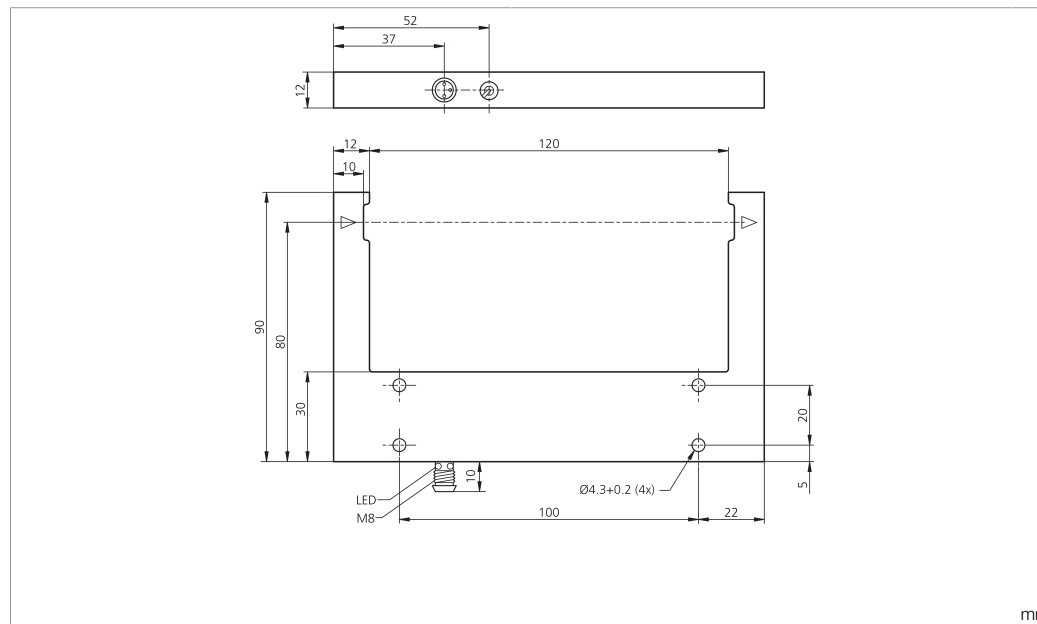

mm

BK : schwarz / black / noir
BN : braun / brown / marron BU : blau / blue / bleu

Technische Daten	Technical data	Caractéristiques techniques	+20°C, 24 V DC
Sendelichtquelle	Transmitter light source	Source lumineuse émetteur	LED
Lichtfarbe	Light color	Couleur de lumière	Rot / Red / Rouge
Wellenlänge	Wavelength	Longueur d'onde	660 nm
Betriebsspannung	Service voltage	Tension de service	10 V ... 35 V DC (Supply Class 2)
Leerlaufstrom (max.)	No-load current (max.)	Courant de marche à vide (max.)	30 mA
Schaltausgang	Switching output	Sortie de commutation	pnp, 200 mA, NO/NC
Umgebungstemperatur Betrieb	Ambient temperature during operation	Température ambiante de fonctionnement	-10 ... +60 °C
Schutzart	Protection type	Indice de protection	IP 67