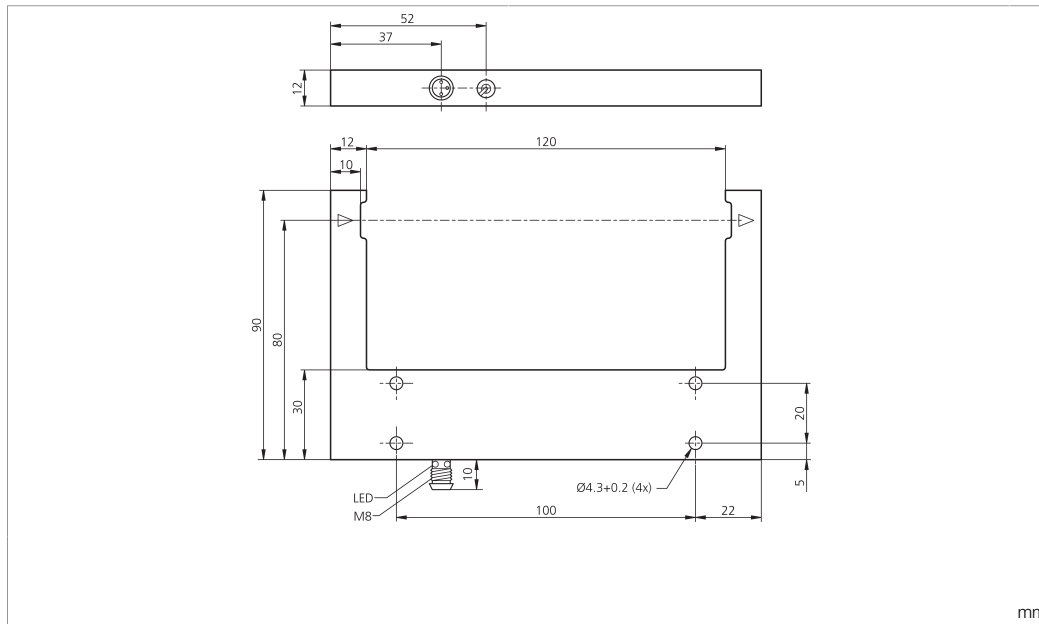

OGUFIX 121 P3K-TSSL

槽型光电开关

di-soric GmbH & Co. KG
Steinbeisstraße 6
DE-73660 Urbach
Germany
Tel: +49 (0) 7181/9879-0
info@di-soric.com · www.di-soric.com

203553

mm

BK : 黑色
BN : 棕色

BU : 蓝色

技术数据

发射光源

光色

波长

工作电压

空载电流 (最大)

开关输出端

工作环境温度

防护等级

+20°C, 24 V DC

LED

红色

660 nm

10 V ... 35 V DC (Supply Class 2)

30 mA

pnp, 200 mA, NO/NC

-10 ... +60 °C

IP 67

版本 24.11.12, 保留变更权

功能

Supply Class 2 Enclosure Type 1

IND. CONT. EQ.
29W7

安全提示

一般安全提示

警告！没有符合 2006/42/EU 和 EN 61496-1 /-2 标准的安全结构件！不得用于人身安全保护！不遵守规定会导致死亡或重伤危险！仅按规定使用！