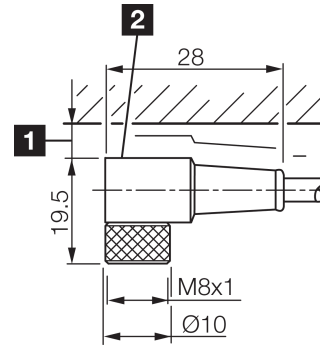

TKPM-W-5/LP

连接电缆

di-soric GmbH & Co. KG
Steinbeisstraße 6
DE-73660 Urbach
Germany
Tel: +49 (0) 7181/9879-0
info@di-soric.com · www.di-soric.com

203503

版本 24.07.16, 保留变更权

1) 从插件件上边缘算起的装配空隙

2) LED (2x) 仅限 TKHM-W- ... / LP

mm

BK : 黑色
BN : 棕色

BU : 蓝色

技术数据

型式	弯型 / 裸露的电缆端部
电缆长度	5000 mm
工作电压	< 30 V DC
特点	金属螺母
电缆材质	PVC
工作环境温度	-5 ... +80 °C
防护等级	IP 67
连接	插口, M8, 3 针

安全提示

一般安全提示

警告！没有符合 2006/42/EU 和 EN 61496-1 /-2 标准的安全结构件！不得用于人身安全保护！不遵守规定会导致死亡或重伤危险！仅按规定使用！