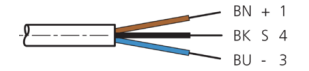

BK : schwarz / black / noir  
 BN : braun / brown / marron BU : blau / blue / bleu

Stand 16.07.24, Änderungen vorbehalten  
 As of 07/16/24, subject to change  
 État 16.07.24, sous réserve de modifications

mm

BK : 黑色  
BN : 棕色

BU : 蓝色