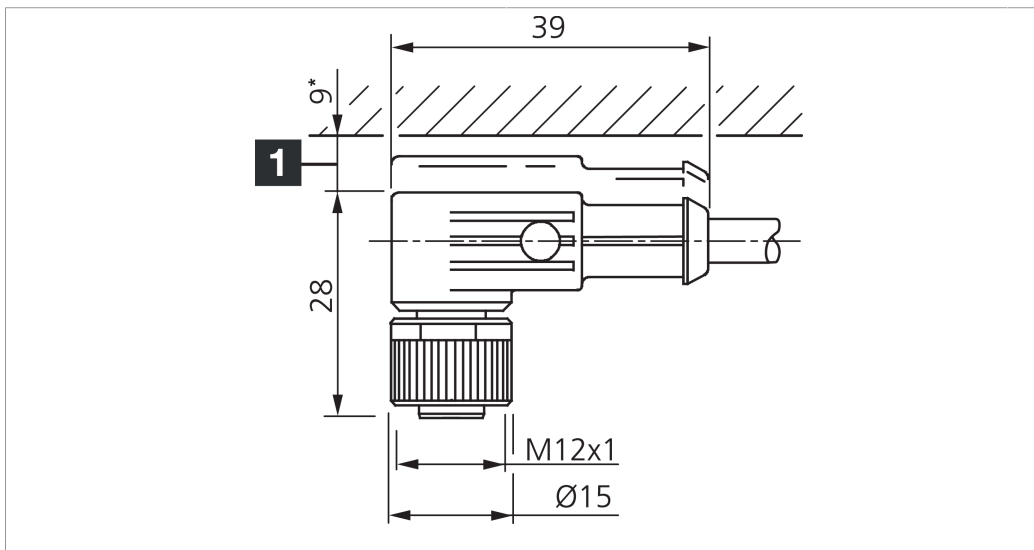

VKHM-W-3/5

Anschlusskabel
 Connection cable
 Câble de raccordement

di-soric GmbH & Co. KG
 Steinbeisstraße 6
 DE-73660 Urbach
 Germany
 Tel: +49 (0) 7181/9879-0
 info@di-soric.com · www.di-soric.com

1) Montage-Freiraum ab Oberkante Steckverbinder / Mounting free space from upper edge of plug connector / Espace de montage à partir du bord supérieur du connecteur

BK : schwarz / black / noir
 BN : braun / brown / marron
 BU : blau / blue / bleu
 GN/YE : grün/gelb / green/yellow / vert/jaune
 WH : weiß / white / blanc

Technische Daten	Technical data	Caractéristiques techniques
Bauform	Design	Conception
Kabellänge	Cable length	Longueur de câble
Betriebsspannung	Service voltage	Tension de service
Besonderheiten	Characteristics	Particularités
Material Kabel	Material of cable	Matériau du câble
Umgebungstemperatur Betrieb	Ambient temperature during operation	Température ambiante de fonctionnement
Schutzart	Protection type	Indice de protection
Anschluss	Connection	Raccordement

VKHM-W-3/5

连接电缆

di-soric GmbH & Co. KG
 Steinbeisstraße 6
 DE-73660 Urbach
 Germany
 Tel: +49 (0) 7181/9879-0
 info@di-soric.com · www.di-soric.com

202646

版本 24.07.16, 保留变更权

技术数据

型式	弯型 / 裸露的电缆端部
电缆长度	3000 mm
工作电压	125 V AC/DC
特点	金属螺母
电缆材质	PUR
工作环境温度	-25 ... +85 °C
防护等级	IP 65, IP 66K, IP 67
连接	插口, M12, 5 针