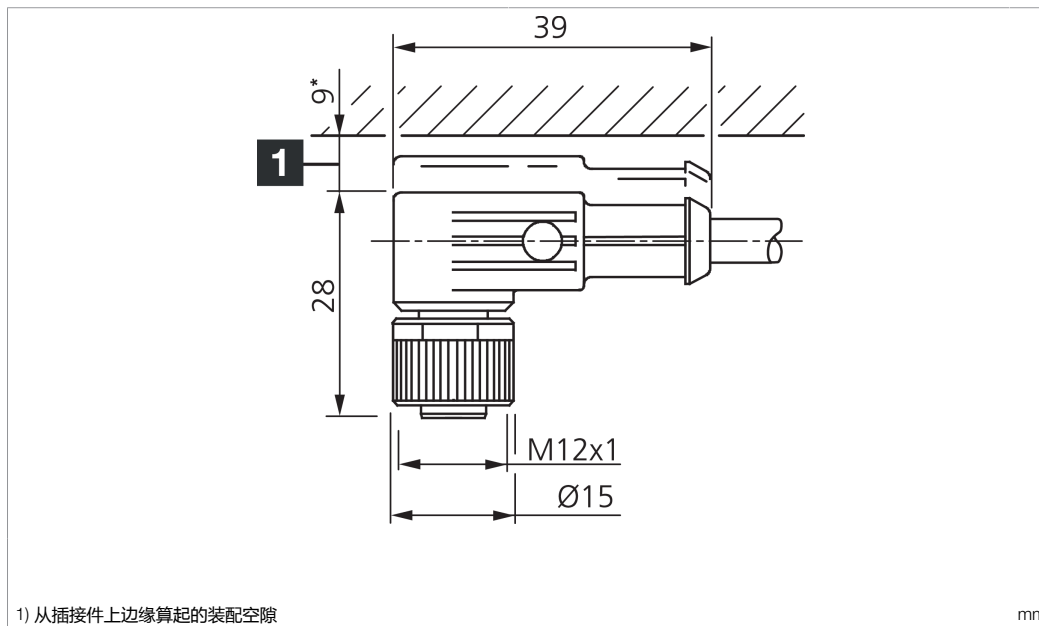

VKHM-W-3/5

连接电缆

di-soric GmbH & Co. KG
 Steinbeisstraße 6
 DE-73660 Urbach
 Germany
 Tel: +49 (0) 7181/9879-0
 info@di-soric.com · www.di-soric.com

202646

版本 24.07.16, 保留变更权

技术数据

型式	弯型 / 裸露的电缆端部
电缆长度	3000 mm
工作电压	125 V AC/DC
特点	金属螺母
电缆材质	PUR
工作环境温度	-25 ... +85 °C
防护等级	IP 65, IP 66K, IP 67
连接	插口, M12, 5 针