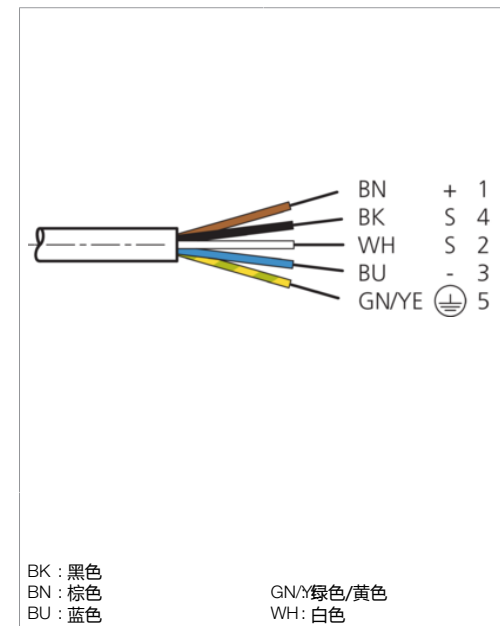

BK : schwarz / black / noir
 BN : braun / brown / marron
 BU : blau / blue / bleu
 GN/YE : grün/gelb / green/yellow / vert/jaune
 WH : weiß / white / blanc

Technische Daten	Technical data	Caractéristiques techniques
Bauform	Design	Conception
Kabellänge	Cable length	Longueur de câble
Betriebsspannung	Service voltage	Tension de service
Besonderheiten	Characteristics	Particularités
Material Kabel	Material of cable	Matériau du câble
Umgebungstemperatur Betrieb	Ambient temperature during operation	Température ambiante de fonctionnement
Schutzart	Protection type	Indice de protection
Anschluss	Connection	Raccordement

VKHM-W-3/5

连接电缆

di-soric GmbH & Co. KG
 Steinbeisstraße 6
 DE-73660 Urbach
 Germany
 Tel: +49 (0) 7181/9879-0
 info@di-soric.com · www.di-soric.com

202646

版本 24.07.16, 保留变更权

技术数据

型式	弯型 / 裸露的电缆端部
电缆长度	3000 mm
工作电压	125 V AC/DC
特点	金属螺母
电缆材质	PUR
工作环境温度	-25 ... +85 °C
防护等级	IP 65, IP 66K, IP 67
连接	插口, M12, 5 针