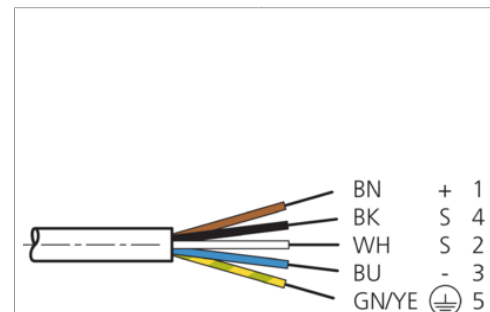

VKHM-W-3/5

Anschlusskabel
 Connection cable
 Câble de raccordement

di-soric GmbH & Co. KG
 Steinbeisstraße 6
 DE-73660 Urbach
 Germany
 Tel: +49 (0) 7181/9879-0
 info@di-soric.com · www.di-soric.com

1) Montage-Freiraum ab Oberkante Steckverbinder / Mounting free space from upper edge of plug connector / Espace de montage à partir du bord supérieur du connecteur

BK : schwarz / black / noir
 BN : braun / brown / marron
 BU : blau / blue / bleu
 GN/YE : grün/gelb / green/yellow / vert/jaune
 WH : weiß / white / blanc

Technische Daten	Technical data	Caractéristiques techniques
Bauform	Design	Conception
Kabellänge	Cable length	Longueur de câble
Betriebsspannung	Service voltage	Tension de service
Besonderheiten	Characteristics	Particularités
Material Kabel	Material of cable	Matériau du câble
Umgebungstemperatur Betrieb	Ambient temperature during operation	Température ambiante de fonctionnement
Schutzart	Protection type	Indice de protection
Anschluss	Connection	Raccordement

VKHM-W-3/5

连接电缆

di-soric GmbH & Co. KG
 Steinbeisstraße 6
 DE-73660 Urbach
 Germany
 Tel: +49 (0) 7181/9879-0
 info@di-soric.com · www.di-soric.com

202646

版本 24.07.16, 保留变更权

技术数据

型式	弯型 / 裸露的电缆端部
电缆长度	3000 mm
工作电压	125 V AC/DC
特点	金属螺母
电缆材质	PUR
工作环境温度	-25 ... +85 °C
防护等级	IP 65, IP 66K, IP 67
连接	插口, M12, 5 针