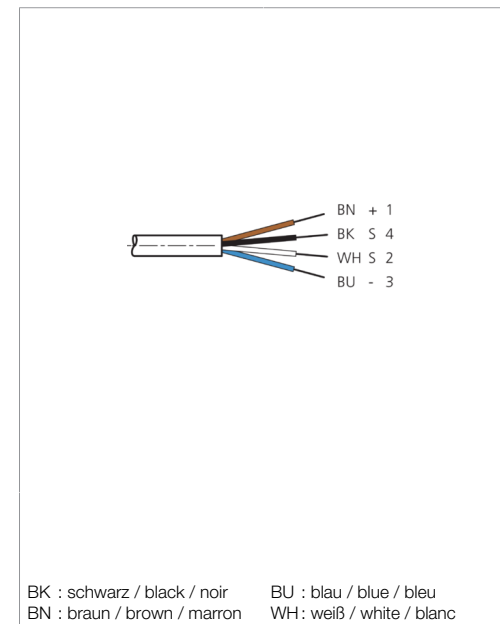

1) Montage-Freiraum ab Oberkante Steckverbinder / Mounting free space from upper edge of plug connector / Espace de montage à partir du bord supérieur du connecteur mm

Technische Daten	Technical data	Caractéristiques techniques
Bauform	Design	Conception
Kabellänge	Cable length	Longueur de câble
Betriebsspannung	Service voltage	Tension de service
Besonderheiten	Characteristics	Particularités
Material Kabel	Material of cable	Matériau du câble
Umgebungstemperatur Betrieb	Ambient temperature during operation	Température ambiante de fonctionnement
Schutzart	Protection type	Indice de protection
Anschluss	Connection	Raccordement
		gewinkelt / offenes Kabelende / Angled / open cable end / Extrémité de câble angulaire/ouverte
		5000 mm
		250 V AC/DC
		Metallmutter / Metal nut / Écrou métallique
		PUR / Polyurethane / PUR
		-25 ... +85 °C
		IP 65, IP 66K, IP 67
		Buchse, M12, 4-polig / Socket, M12, 4-pin / Connecteur femelle, M12, 4 pôles

**VKHM-W-5/4**

连接电缆

di-soric GmbH & Co. KG  
 Steinbeisstraße 6  
 DE-73660 Urbach  
 Germany  
 Tel: +49 (0) 7181/9879-0  
 info@di-soric.com · www.di-soric.com

**技术数据**

型式	弯型 / 裸露的电缆端部
电缆长度	5000 mm
工作电压	250 V AC/DC
特点	金属螺母
电缆材质	PUR
工作环境温度	-25 ... +85 °C
防护等级	IP 65, IP 66K, IP 67
连接	插口, M12, 4 针