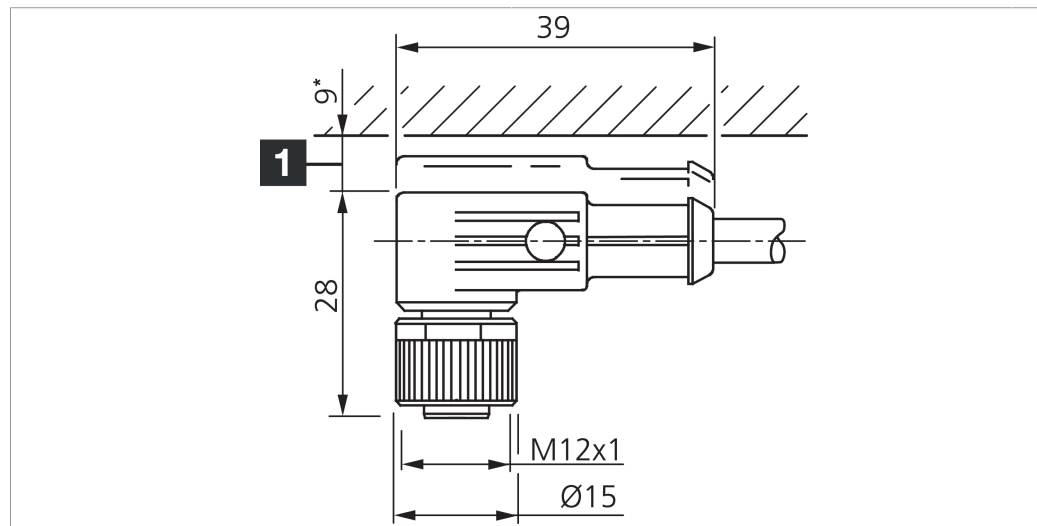

1) Montage-Freiraum ab Oberkante Steckverbinder / Mounting free space from upper edge of plug connector / Espace de montage à partir du bord supérieur du connecteur mm

Technische Daten	Technical data	Caractéristiques techniques
Bauform	Design	Conception
Kabellänge	Cable length	Longueur de câble
Betriebsspannung	Service voltage	Tension de service
Besonderheiten	Characteristics	Particularités
Material Kabel	Material of cable	Matériau du câble
Umgebungstemperatur Betrieb	Ambient temperature during operation	Température ambiante de fonctionnement
Schutzart	Protection type	Indice de protection
Anschluss	Connection	Raccordement
		gewinkelt / offenes Kabelende / Angled / open cable end / Extrémité de câble angulaire/ouverte
		5000 mm
		250 V AC/DC
		Metallmutter / Metal nut / Écrou métallique
		PUR / Polyurethane / PUR
		-25 ... +85 °C
		IP 65, IP 66K, IP 67
		Buchse, M12, 4-polig / Socket, M12, 4-pin / Connecteur femelle, M12, 4 pôles

**VKHM-W-5/4**

连接电缆

di-soric GmbH & Co. KG  
 Steinbeisstraße 6  
 DE-73660 Urbach  
 Germany  
 Tel: +49 (0) 7181/9879-0  
 info@di-soric.com · www.di-soric.com

**技术数据**

型式	弯型 / 裸露的电缆端部
电缆长度	5000 mm
工作电压	250 V AC/DC
特点	金属螺母
电缆材质	PUR
工作环境温度	-25 ... +85 °C
防护等级	IP 65, IP 66K, IP 67
连接	插口, M12, 4 针