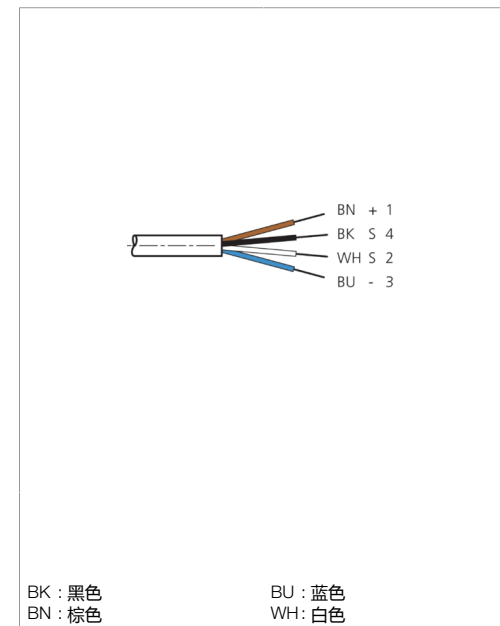

1) Montage-Freiraum ab Oberkante Steckverbinder / Mounting free space from upper edge of plug connector / Espace de montage à partir du bord supérieur du connecteur mm

Technische Daten	Technical data	Caractéristiques techniques
Bauform	Design	Conception
Kabellänge	Cable length	Longueur de câble
Betriebsspannung	Service voltage	Tension de service
Besonderheiten	Characteristics	Particularités
Material Kabel	Material of cable	Matériau du câble
Umgebungstemperatur Betrieb	Ambient temperature during operation	Température ambiante de fonctionnement
Schutzart	Protection type	Indice de protection
Anschluss	Connection	Raccordement
		gewinkelt / offenes Kabelende / Angled / open cable end / Extrémité de câble angulaire/ouverte
		5000 mm
		250 V AC/DC
		Metallmutter / Metal nut / Écrou métallique
		PUR / Polyurethane / PUR
		-25 ... +85 °C
		IP 65, IP 66K, IP 67
		Buchse, M12, 4-polig / Socket, M12, 4-pin / Connecteur femelle, M12, 4 pôles

**VKHM-W-5/4**

连接电缆

di-soric GmbH & Co. KG  
 Steinbeisstraße 6  
 DE-73660 Urbach  
 Germany  
 Tel: +49 (0) 7181/9879-0  
 info@di-soric.com · www.di-soric.com

**技术数据**

型式	弯型 / 裸露的电缆端部
电缆长度	5000 mm
工作电压	250 V AC/DC
特点	金属螺母
电缆材质	PUR
工作环境温度	-25 ... +85 °C
防护等级	IP 65, IP 66K, IP 67
连接	插口, M12, 4 针