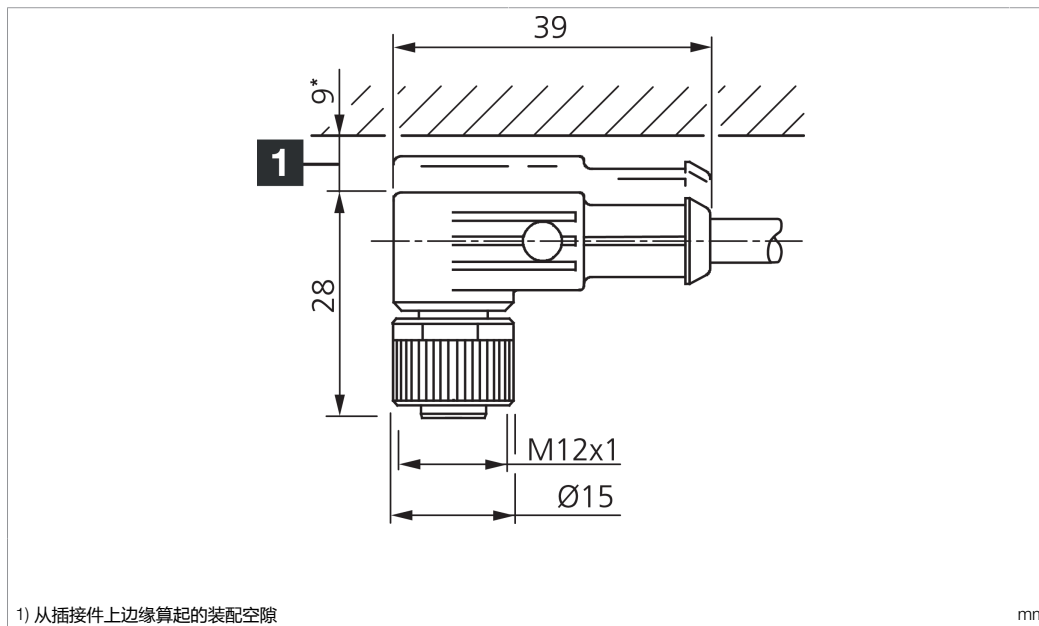

1) Montage-Freiraum ab Oberkante Steckverbinder / Mounting free space from upper edge of plug connector / Espace de montage à partir du bord supérieur du connecteur mm

Technische Daten	Technical data	Caractéristiques techniques
Bauform	Design	Conception
Kabellänge	Cable length	Longueur de câble
Betriebsspannung	Service voltage	Tension de service
Besonderheiten	Characteristics	Particularités
Material Kabel	Material of cable	Matériau du câble
Umgebungstemperatur Betrieb	Ambient temperature during operation	Température ambiante de fonctionnement
Schutzart	Protection type	Indice de protection
Anschluss	Connection	Raccordement
		gewinkelt / offenes Kabelende / Angled / open cable end / Extrémité de câble angulaire/ouverte
		5000 mm
		250 V AC/DC
		Metallmutter / Metal nut / Écrou métallique
		PUR / Polyurethane / PUR
		-25 ... +85 °C
		IP 65, IP 66K, IP 67
		Buchse, M12, 4-polig / Socket, M12, 4-pin / Connecteur femelle, M12, 4 pôles

**VKHM-W-5/4**

连接电缆

di-soric GmbH & Co. KG  
 Steinbeisstraße 6  
 DE-73660 Urbach  
 Germany  
 Tel: +49 (0) 7181/9879-0  
 info@di-soric.com · www.di-soric.com

**技术数据**

型式	弯型 / 裸露的电缆端部
电缆长度	5000 mm
工作电压	250 V AC/DC
特点	金属螺母
电缆材质	PUR
工作环境温度	-25 ... +85 °C
防护等级	IP 65, IP 66K, IP 67
连接	插口, M12, 4 针