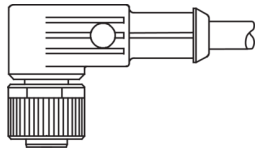

VKHM-W-5/4

Anschlusskabel
Connection cable
Câble de raccordement

di-soric GmbH & Co. KG
Steinbeisstraße 6
DE-73660 Urbach
Germany
Tel: +49 (0) 7181/9879-0
info@di-soric.com · www.di-soric.com