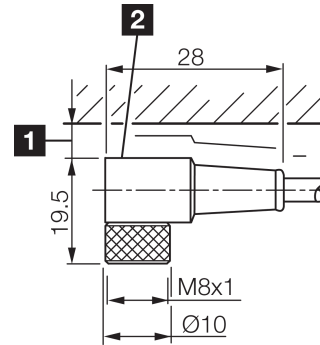

TKHM-W-5/LP

Anschlusskabel
 Connection cable
 Câble de raccordement

di-soric GmbH & Co. KG
 Steinbeisstraße 6
 DE-73660 Urbach
 Germany
 Tel: +49 (0) 7181/9879-0
 info@di-soric.com · www.di-soric.com

1) Montage-Freiraum ab Oberkante Steckverbinder / Mounting free space from upper edge of plug connector / Espace de montage à partir du bord supérieur du connecteur
 2) LED (2x) nur bei TKHM-W- ... / LP / LED (2x) only with TKHM-W- ... / LP / LED (2x) uniquement pour TKHM-W- ... / LP mm

BK : schwarz / black / noir
 BN : braun / brown / marron BU : blau / blue / bleu

Stand 16.07.24, Änderungen vorbehalten
 As of 07/16/24, subject to change
 État 16.07.24, sous réserve de modifications

Technische Daten	Technical data	Caractéristiques techniques	
Bauform	Design	Conception	gewinkelt / offenes Kabelende / Angled / open cable end / Extrémité de câble angulaire/ouverte
Kabellänge	Cable length	Longueur de câble	5000 mm
Betriebsspannung	Service voltage	Tension de service	24 V DC
Besonderheiten	Characteristics	Particularités	Metallmutter / Metal nut / Écrou métallique
Material Kabel	Material of cable	Matériau du câble	PUR / Polyurethane / PUR
Umgebungstemperatur Betrieb	Ambient temperature during operation	Température ambiante de fonctionnement	-25 ... +85 °C
Schutzart	Protection type	Indice de protection	IP 65, IP 66K, IP 67
Anschluss	Connection	Raccordement	Buchse, M8, 3-polig / Socket, M8, 3-pin / Connecteur femelle, M8, 3 pôles

mm

BK : 黑色
 BN : 棕色

BU : 蓝色

技术数据

型式	弯型 / 裸露的电缆端部
电缆长度	5000 mm
工作电压	24 V DC
特点	金属螺母
电缆材质	PUR
工作环境温度	-25 ... +85 °C
防护等级	IP 65, IP 66K, IP 67
连接	插口, M8, 3 针

安全提示

一般安全提示

警告！没有符合 2006/42/EU 和 EN 61496-1 /-2 标准的安全结构件！不得用于人身安全保护！不遵守规定会导致死亡或重伤危险！仅按规定使用！