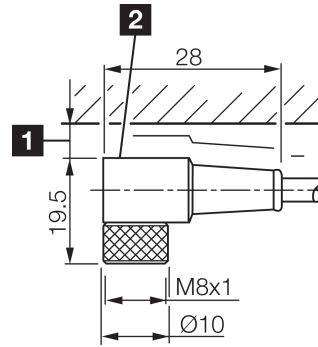

BK : schwarz / black / noir
 BN : braun / brown / marron BU : blau / blue / bleu

Stand 16.07.24, Änderungen vorbehalten
 As of 07/16/24, subject to change
 État 16.07.24, sous réserve de modifications

Technische Daten	Technical data	Caractéristiques techniques	
Bauform	Design	Conception	gewinkelt / offenes Kabelende / Angled / open cable end / Extrémité de câble angulaire/ouverte
Kabellänge	Cable length	Longueur de câble	5000 mm
Betriebsspannung	Service voltage	Tension de service	24 V DC
Besonderheiten	Characteristics	Particularités	Metallmutter / Metal nut / Écrou métallique
Material Kabel	Material of cable	Matériau du câble	PUR / Polyurethane / PUR
Umgebungstemperatur Betrieb	Ambient temperature during operation	Température ambiante de fonctionnement	-25 ... +85 °C
Schutzart	Protection type	Indice de protection	IP 65, IP 66K, IP 67
Anschluss	Connection	Raccordement	Buchse, M8, 3-polig / Socket, M8, 3-pin / Connecteur femelle, M8, 3 pôles

TKHM-W-5/LP

连接电缆

di-soric GmbH & Co. KG
 Steinbeisstraße 6
 DE-73660 Urbach
 Germany
 Tel: +49 (0) 7181/9879-0
 info@di-soric.com · www.di-soric.com

201718

版本 24.07.16, 保留变更权

1) 从插接件上边缘算起的装配空隙

2) LED (2x) 仅限 TKHM-W- ... / LP

mm

BK : 黑色
 BN : 棕色

BU : 蓝色

技术数据

型式	弯型 / 裸露的电缆端部
电缆长度	5000 mm
工作电压	24 V DC
特点	金属螺母
电缆材质	PUR
工作环境温度	-25 ... +85 °C
防护等级	IP 65, IP 66K, IP 67
连接	插口, M8, 3 针

安全提示

一般安全提示

警告！没有符合 2006/42/EU 和 EN 61496-1 /-2 标准的安全结构件！不得用于人身安全保护！不遵守规定会导致死亡或重伤危险！仅按规定使用！