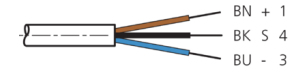

TKHM-W-5/LP

Anschlusskabel
 Connection cable
 Câble de raccordement

di-soric GmbH & Co. KG
 Steinbeisstraße 6
 DE-73660 Urbach
 Germany
 Tel: +49 (0) 7181/9879-0
 info@di-soric.com · www.di-soric.com

1) Montage-Freiraum ab Oberkante Steckverbinder / Mounting free space from upper edge of plug connector / Espace de montage à partir du bord supérieur du connecteur
 2) LED (2x) nur bei TKHM-W- ... / LP / LED (2x) only with TKHM-W- ... / LP / LED (2x) uniquement pour TKHM-W- ... / LP mm

BK : schwarz / black / noir
 BN : braun / brown / marron BU : blau / blue / bleu

Stand 16.07.24, Änderungen vorbehalten
 As of 07/16/24, subject to change
 État 16.07.24, sous réserve de modifications

Technische Daten	Technical data	Caractéristiques techniques	
Bauform	Design	Conception	gewinkelt / offenes Kabelende / Angled / open cable end / Extrémité de câble angulaire/ouverte
Kabellänge	Cable length	Longueur de câble	5000 mm
Betriebsspannung	Service voltage	Tension de service	24 V DC
Besonderheiten	Characteristics	Particularités	Metallmutter / Metal nut / Écrou métallique
Material Kabel	Material of cable	Matériau du câble	PUR / Polyurethane / PUR
Umgebungstemperatur Betrieb	Ambient temperature during operation	Température ambiante de fonctionnement	-25 ... +85 °C
Schutzart	Protection type	Indice de protection	IP 65, IP 66K, IP 67
Anschluss	Connection	Raccordement	Buchse, M8, 3-polig / Socket, M8, 3-pin / Connecteur femelle, M8, 3 pôles