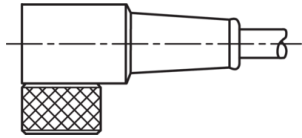

TKHM-W-5/LP

连接电缆

di-soric GmbH & Co. KG
Steinbeisstraße 6
DE-73660 Urbach
Germany
Tel: +49 (0) 7181/9879-0
info@di-soric.com · www.di-soric.com

201718

版本 24.07.16, 保留变更权