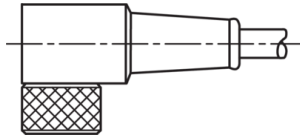

TKHM-W-5/LP

Anschlusskabel
 Connection cable
 Câble de raccordement

di-soric GmbH & Co. KG
 Steinbeisstraße 6
 DE-73660 Urbach
 Germany
 Tel: +49 (0) 7181/9879-0
 info@di-soric.com · www.di-soric.com

1) Montage-Freiraum ab Oberkante Steckverbinder / Mounting free space from upper edge of plug connector / Espace de montage à partir du bord supérieur du connecteur
 2) LED (2x) nur bei TKHM-W- ... / LP / LED (2x) only with TKHM-W- ... / LP / LED (2x) uniquement pour TKHM-W- ... / LP mm

BK : schwarz / black / noir
 BN : braun / brown / marron BU : blau / blue / bleu

Stand 16.07.24, Änderungen vorbehalten
 As of 07/16/24, subject to change
 État 16.07.24, sous réserve de modifications

Technische Daten	Technical data	Caractéristiques techniques	
Bauform	Design	Conception	gewinkelt / offenes Kabelende / Angled / open cable end / Extrémité de câble angulaire/ouverte
Kabellänge	Cable length	Longueur de câble	5000 mm
Betriebsspannung	Service voltage	Tension de service	24 V DC
Besonderheiten	Characteristics	Particularités	Metallmutter / Metal nut / Écrou métallique
Material Kabel	Material of cable	Matériau du câble	PUR / Polyurethane / PUR
Umgebungstemperatur Betrieb	Ambient temperature during operation	Température ambiante de fonctionnement	-25 ... +85 °C
Schutzart	Protection type	Indice de protection	IP 65, IP 66K, IP 67
Anschluss	Connection	Raccordement	Buchse, M8, 3-polig / Socket, M8, 3-pin / Connecteur femelle, M8, 3 pôles

mm

BK : 黑色
 BN : 棕色

BU : 蓝色

技术数据

型式	弯型 / 裸露的电缆端部
电缆长度	5000 mm
工作电压	24 V DC
特点	金属螺母
电缆材质	PUR
工作环境温度	-25 ... +85 °C
防护等级	IP 65, IP 66K, IP 67
连接	插口, M8, 3 针

安全提示

一般安全提示

警告！没有符合 2006/42/EU 和 EN 61496-1 /-2 标准的安全结构件！不得用于人身安全保护！不遵守规定会导致死亡或重伤危险！仅按规定使用！