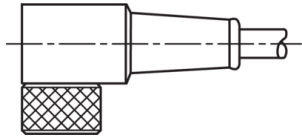

TKHM-W-10

Anschlusskabel
 Connection cable
 Câble de raccordement

di-soric GmbH & Co. KG
 Steinbeisstraße 6
 DE-73660 Urbach
 Germany
 Tel: +49 (0) 7181/9879-0
 info@di-soric.com · www.di-soric.com

1) Montage-Freiraum ab Oberkante Steckverbinder / Mounting free space from upper edge of plug connector / Espace de montage à partir du bord supérieur du connecteur
 2) LED (2x) nur bei TKHM-W- ... / LP / LED (2x) only with TKHM-W- ... / LP / LED (2x) uniquement pour TKHM-W- ... / LP mm

BK : schwarz / black / noir
 BN : braun / brown / marron BU : blau / blue / bleu

Stand 22.10.24, Änderungen vorbehalten
 As of 10/22/24, subject to change
 État 22.10.24, sous réserve de modifications

| Technische Daten | Technical data | Caractéristiques techniques | |
|-----------------------------|--------------------------------------|--|--|
| Bauform | Design | Conception | gewinkelt / offenes Kabelende / Angled / open cable end / Extrémité de câble angulaire/ouverte |
| Kabellänge | Cable length | Longueur de câble | 10000 mm |
| Betriebsspannung | Service voltage | Tension de service | < 60 V AC/DC |
| Besonderheiten | Characteristics | Particularités | Metallmutter / Metal nut / Écrou métallique |
| Material Kabel | Material of cable | Matériau du câble | PUR / Polyurethane / PUR |
| Umgebungstemperatur Betrieb | Ambient temperature during operation | Température ambiante de fonctionnement | -5 ... +80 °C |
| Schutzart | Protection type | Indice de protection | IP 67 |
| Anschluss | Connection | Raccordement | Buchse, M8, 3-polig / Socket, M8, 3-pin / Connecteur femelle, M8, 3 pôles |

mm

BK : 黑色
 BN : 棕色

BU : 蓝色

技术数据

| | |
|--------|---------------|
| 型式 | 弯型 / 裸露的电缆端部 |
| 电缆长度 | 10000 mm |
| 工作电压 | < 60 V AC/DC |
| 特点 | 金属螺母 |
| 电缆材质 | PUR |
| 工作环境温度 | -5 ... +80 °C |
| 防护等级 | IP 67 |
| 连接 | 插口, M8, 3 针 |