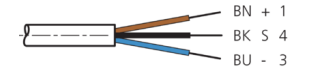

mm

BK : 黑色
 BN : 棕色

BU : 蓝色

技术数据

| | |
|--------|---------------|
| 型式 | 弯型 / 裸露的电缆端部 |
| 电缆长度 | 10000 mm |
| 工作电压 | < 60 V AC/DC |
| 特点 | 金属螺母 |
| 电缆材质 | PUR |
| 工作环境温度 | -5 ... +80 °C |
| 防护等级 | IP 67 |
| 连接 | 插口, M8, 3 针 |