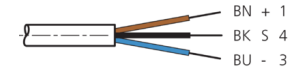

TKHM-W-10

Anschlusskabel
 Connection cable
 Câble de raccordement

di-soric GmbH & Co. KG
 Steinbeisstraße 6
 DE-73660 Urbach
 Germany
 Tel: +49 (0) 7181/9879-0
 info@di-soric.com · www.di-soric.com

1) Montage-Freiraum ab Oberkante Steckverbinder / Mounting free space from upper edge of plug connector / Espace de montage à partir du bord supérieur du connecteur
 2) LED (2x) nur bei TKHM-W- ... / LP / LED (2x) only with TKHM-W- ... / LP / LED (2x) uniquement pour TKHM-W- ... / LP mm

BK : schwarz / black / noir
 BN : braun / brown / marron BU : blau / blue / bleu

Stand 22.10.24, Änderungen vorbehalten
 As of 10/22/24, subject to change
 État 22.10.24, sous réserve de modifications

| Technische Daten | Technical data | Caractéristiques techniques | |
|-----------------------------|--------------------------------------|--|--|
| Bauform | Design | Conception | gewinkelt / offenes Kabelende / Angled / open cable end / Extrémité de câble angulaire/ouverte |
| Kabellänge | Cable length | Longueur de câble | 10000 mm |
| Betriebsspannung | Service voltage | Tension de service | < 60 V AC/DC |
| Besonderheiten | Characteristics | Particularités | Metallmutter / Metal nut / Écrou métallique |
| Material Kabel | Material of cable | Matériau du câble | PUR / Polyurethane / PUR |
| Umgebungstemperatur Betrieb | Ambient temperature during operation | Température ambiante de fonctionnement | -5 ... +80 °C |
| Schutzart | Protection type | Indice de protection | IP 67 |
| Anschluss | Connection | Raccordement | Buchse, M8, 3-polig / Socket, M8, 3-pin / Connecteur femelle, M8, 3 pôles |