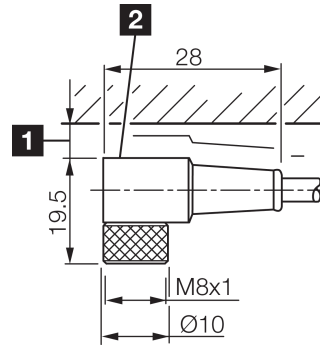

BK : schwarz / black / noir
 BN : braun / brown / marron BU : blau / blue / bleu

Stand 22.10.24, Änderungen vorbehalten
 As of 10/22/24, subject to change
 État 22.10.24, sous réserve de modifications

| Technische Daten | Technical data | Caractéristiques techniques | |
|-----------------------------|--------------------------------------|--|--|
| Bauform | Design | Conception | gewinkelt / offenes Kabelende / Angled / open cable end / Extrémité de câble angulaire/ouverte |
| Kabellänge | Cable length | Longueur de câble | 10000 mm |
| Betriebsspannung | Service voltage | Tension de service | < 60 V AC/DC |
| Besonderheiten | Characteristics | Particularités | Metallmutter / Metal nut / Écrou métallique |
| Material Kabel | Material of cable | Matériau du câble | PUR / Polyurethane / PUR |
| Umgebungstemperatur Betrieb | Ambient temperature during operation | Température ambiante de fonctionnement | -5 ... +80 °C |
| Schutzart | Protection type | Indice de protection | IP 67 |
| Anschluss | Connection | Raccordement | Buchse, M8, 3-polig / Socket, M8, 3-pin / Connecteur femelle, M8, 3 pôles |

TKHM-W-10

连接电缆

di-soric GmbH & Co. KG
 Steinbeisstraße 6
 DE-73660 Urbach
 Germany
 Tel: +49 (0) 7181/9879-0
 info@di-soric.com · www.di-soric.com

201708

版本 24.10.22, 保留变更权

1) 从插接件上边缘算起的装配空隙

2) LED (2x) 仅限 TKHM-W- ... / LP

mm

BK : 黑色
 BN : 棕色

BU : 蓝色

技术数据

| | |
|--------|---------------|
| 型式 | 弯型 / 裸露的电缆端部 |
| 电缆长度 | 10000 mm |
| 工作电压 | < 60 V AC/DC |
| 特点 | 金属螺母 |
| 电缆材质 | PUR |
| 工作环境温度 | -5 ... +80 °C |
| 防护等级 | IP 67 |
| 连接 | 插口, M8, 3 针 |