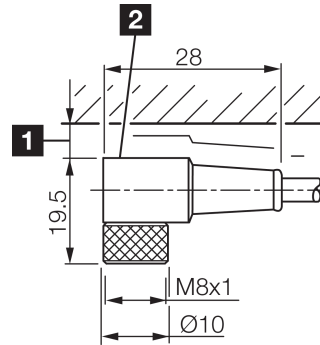

TKHM-W-10

Anschlusskabel
 Connection cable
 Câble de raccordement

di-soric GmbH & Co. KG
 Steinbeisstraße 6
 DE-73660 Urbach
 Germany
 Tel: +49 (0) 7181/9879-0
 info@di-soric.com · www.di-soric.com

1) Montage-Freiraum ab Oberkante Steckverbinder / Mounting free space from upper edge of plug connector / Espace de montage à partir du bord supérieur du connecteur
 2) LED (2x) nur bei TKHM-W- ... / LP / LED (2x) only with TKHM-W- ... / LP / LED (2x) uniquement pour TKHM-W- ... / LP mm

BK : schwarz / black / noir
 BN : braun / brown / marron BU : blau / blue / bleu

Stand 22.10.24, Änderungen vorbehalten
 As of 10/22/24, subject to change
 État 22.10.24, sous réserve de modifications

| Technische Daten | Technical data | Caractéristiques techniques | |
|-----------------------------|--------------------------------------|--|--|
| Bauform | Design | Conception | gewinkelt / offenes Kabelende / Angled / open cable end / Extrémité de câble angulaire/ouverte |
| Kabellänge | Cable length | Longueur de câble | 10000 mm |
| Betriebsspannung | Service voltage | Tension de service | < 60 V AC/DC |
| Besonderheiten | Characteristics | Particularités | Metallmutter / Metal nut / Écrou métallique |
| Material Kabel | Material of cable | Matériau du câble | PUR / Polyurethane / PUR |
| Umgebungstemperatur Betrieb | Ambient temperature during operation | Température ambiante de fonctionnement | -5 ... +80 °C |
| Schutzart | Protection type | Indice de protection | IP 67 |
| Anschluss | Connection | Raccordement | Buchse, M8, 3-polig / Socket, M8, 3-pin / Connecteur femelle, M8, 3 pôles |

mm

BK : 黑色
 BN : 棕色

BU : 蓝色

技术数据

| | |
|--------|---------------|
| 型式 | 弯型 / 裸露的电缆端部 |
| 电缆长度 | 10000 mm |
| 工作电压 | < 60 V AC/DC |
| 特点 | 金属螺母 |
| 电缆材质 | PUR |
| 工作环境温度 | -5 ... +80 °C |
| 防护等级 | IP 67 |
| 连接 | 插口, M8, 3 针 |