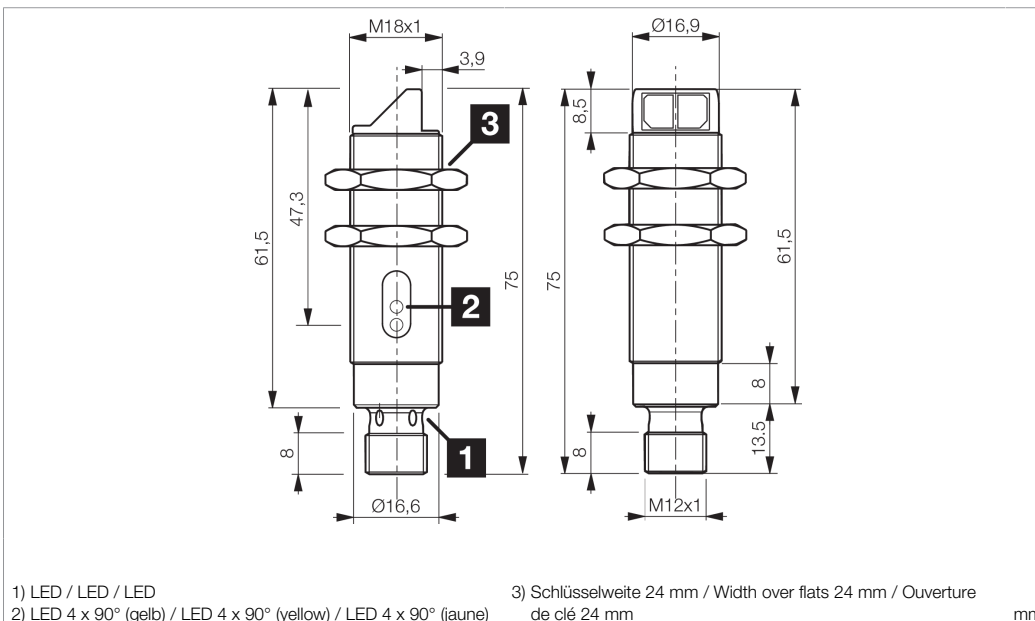

201496

1) LED / LED / LED
2) LED 4 x 90° (gelb) / LED 4 x 90° (yellow) / LED 4 x 90° (jaune)
3) Schlüsselweite 24 mm / Width over flats 24 mm / Ouverture de clé 24 mm

BK : schwarz / black / noir
BN : braun / brown / marron
BU : blau / blue / bleu
WH : weiß / white / blanc

Technische Daten	Technical data	Caractéristiques techniques	+20°C, 24 V DC
Lichtfarbe	Light color	Couleur de lumière	Rot / 660 nm / red / 660 nm / Rouge / 660 nm
Reichweite	Range	Portée	2000 mm
Betriebsspannung	Service voltage	Tension de service	10 ... 36 V DC
Leerlaufstrom (max.)	No-load current (max.)	Courant de marche à vide (max.)	20 mA
Schaltausgang	Switching output	Sortie de commutation	pnp, 200 mA, NC
Umgebungstemperatur Betrieb	Ambient temperature during operation	Température ambiante de fonctionnement	-25 ... +55 °C
Schutzart	Protection type	Indice de protection	IP 67
Schutzklasse	Protection class	Classe de protection	III, Betrieb an Schutzkleinspannung / III, operation on protective low voltage / III, utilisation en très basse tension de sécurité