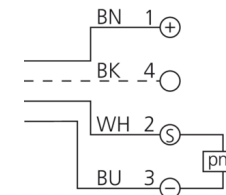

mm

BK : 黑色
 BN : 棕色

BU : 蓝色
 WH : 白色

技术数据

光色	+20°C, 24 V DC
作用距离	红色 / 660 nm
工作电压	2000 mm
空载电流 (最大)	10 ... 36 V DC
开关输出端	20 mA
工作环境温度	pnp, 200 mA, NC
防护等级	-25 ... +55 °C
防护等级	IP 67
防护等级	III, 在安全特低电压下工作

版本 24.07.16, 保留变更权