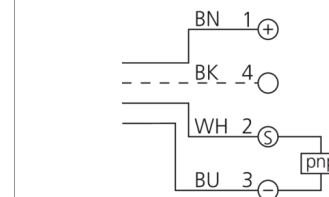

201496

1) LED / LED / LED
2) LED 4 x 90° (gelb) / LED 4 x 90° (yellow) / LED 4 x 90° (jaune)
3) Schlüsselweite 24 mm / Width over flats 24 mm / Ouverture de clé 24 mm

BK : schwarz / black / noir
BN : braun / brown / marron
BU : blau / blue / bleu
WH : weiß / white / blanc

Technische Daten	Technical data	Caractéristiques techniques	+20°C, 24 V DC
Lichtfarbe	Light color	Couleur de lumière	Rot / 660 nm / red / 660 nm / Rouge / 660 nm
Reichweite	Range	Portée	2000 mm
Betriebsspannung	Service voltage	Tension de service	10 ... 36 V DC
Leerlaufstrom (max.)	No-load current (max.)	Courant de marche à vide (max.)	20 mA
Schaltausgang	Switching output	Sortie de commutation	pnp, 200 mA, NC
Umgebungstemperatur Betrieb	Ambient temperature during operation	Température ambiante de fonctionnement	-25 ... +55 °C
Schutzart	Protection type	Indice de protection	IP 67
Schutzklasse	Protection class	Classe de protection	III, Betrieb an Schutzkleinspannung / III, operation on protective low voltage / III, utilisation en très basse tension de sécurité

mm

BK : 黑色
 BN : 棕色

BU : 蓝色
 WH : 白色

技术数据

光色	+20°C, 24 V DC
作用距离	红色 / 660 nm
工作电压	2000 mm
空载电流 (最大)	10 ... 36 V DC
开关输出端	20 mA
工作环境温度	pnp, 200 mA, NC
防护等级	-25 ... +55 °C
防护等级	IP 67
防护等级	III, 在安全特低电压下工作

版本 24.07.16, 保留变更权