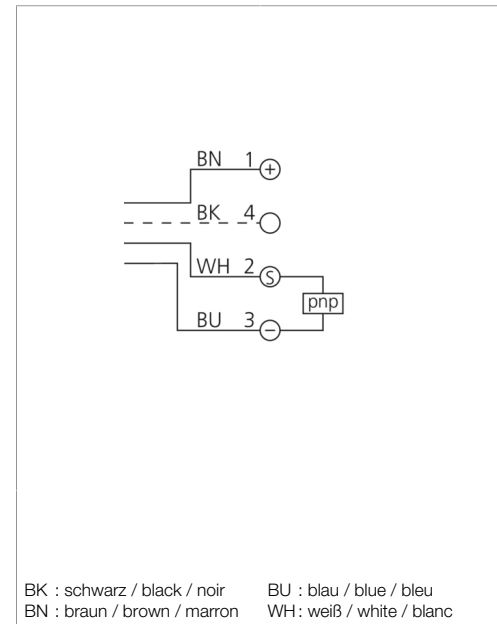

201496

1) LED / LED / LED
2) LED 4 x 90° (gelb) / LED 4 x 90° (yellow) / LED 4 x 90° (jaune)
3) Schlüsselweite 24 mm / Width over flats 24 mm / Ouverture de clé 24 mm

BK : schwarz / black / noir
BN : braun / brown / marron
BU : blau / blue / bleu
WH : weiß / white / blanc

Technische Daten	Technical data	Caractéristiques techniques	+20°C, 24 V DC
Lichtfarbe	Light color	Couleur de lumière	Rot / 660 nm / Red / 660 nm / Rouge / 660 nm
Reichweite	Range	Portée	2000 mm
Betriebsspannung	Service voltage	Tension de service	10 ... 36 V DC
Leerlaufstrom (max.)	No-load current (max.)	Courant de marche à vide (max.)	20 mA
Schaltausgang	Switching output	Sortie de commutation	pnp, 200 mA, NC
Umgebungstemperatur Betrieb	Ambient temperature during operation	Température ambiante de fonctionnement	-25 ... +55 °C
Schutzart	Protection type	Indice de protection	IP 67
Schutzklasse	Protection class	Classe de protection	III, Betrieb an Schutzkleinspannung / III, operation on protective low voltage / III, utilisation en très basse tension de sécurité