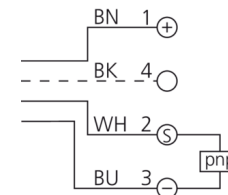

mm

BK : 黑色
BN : 棕色

BU : 蓝色
WH : 白色

技术数据

光色

作用距离

工作电压

空载电流 (最大)