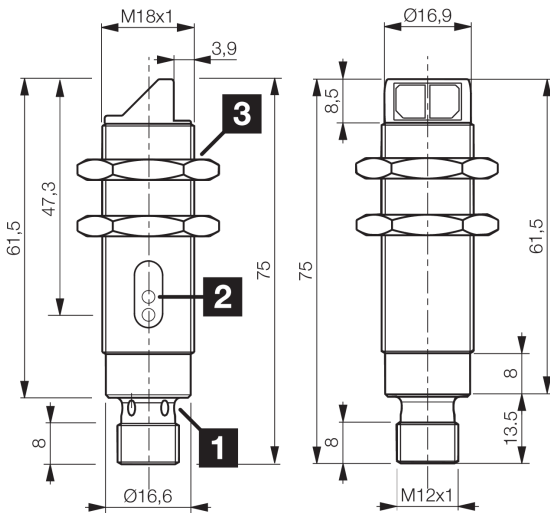

ORV W 18 M 2000 P1K-IBSL

镜反射光电开关

di-soric GmbH & Co. KG
Steinbeisstraße 6
DE-73660 Urbach
Germany
Tel: +49 (0) 7181/9879-0
info@di-soric.com · www.di-soric.com

201496

1) LED

2) LED 4 x 90° (黄色)

3) 开口度 24 mm

mm

BK : 黑色
BN : 棕色

BU : 蓝色
WH : 白色

技术数据

光色

作用距离

工作电压

空载电流 (最大)

开关输出端

工作环境温度

防护等级

防护等级

+20°C, 24 V DC

红色 / 660 nm

2000 mm

10 ... 36 V DC

20 mA

pnp, 200 mA, NC

-25 ... +55 °C

IP 67

III, 在安全特低电压下工作

版本 24.11.14, 保留变更权

功能

安全提示

一般安全提示

警告！没有符合 2006/42/EU 和 EN 61496-1 /-2 标准的安全结构件！不得用于人身安全保护！不遵守规定会导致死亡或重伤危险！仅按规定使用！