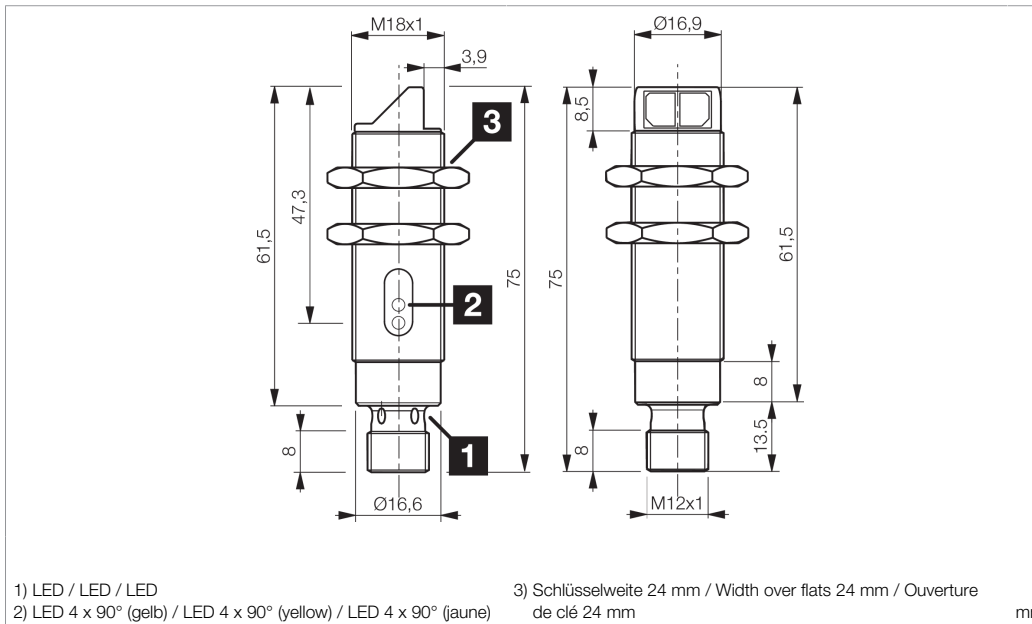

201496

1) LED / LED / LED
2) LED 4 x 90° (gelb) / LED 4 x 90° (yellow) / LED 4 x 90° (jaune)
3) Schlüsselweite 24 mm / Width over flats 24 mm / Ouverture de clé 24 mm

BK : schwarz / black / noir
BN : braun / brown / marron
BU : blau / blue / bleu
WH : weiß / white / blanc

Technische Daten	Technical data	Caractéristiques techniques	+20°C, 24 V DC
Lichtfarbe	Light color	Couleur de lumière	Rot / 660 nm / Red / 660 nm / Rouge / 660 nm
Reichweite	Range	Portée	2000 mm
Betriebsspannung	Service voltage	Tension de service	10 ... 36 V DC
Leerlaufstrom (max.)	No-load current (max.)	Courant de marche à vide (max.)	20 mA
Schaltausgang	Switching output	Sortie de commutation	pnp, 200 mA, NC
Umgebungstemperatur Betrieb	Ambient temperature during operation	Température ambiante de fonctionnement	-25 ... +55 °C
Schutzart	Protection type	Indice de protection	IP 67
Schutzklasse	Protection class	Classe de protection	III, Betrieb an Schutzkleinspannung / III, operation on protective low voltage / III, utilisation en très basse tension de sécurité