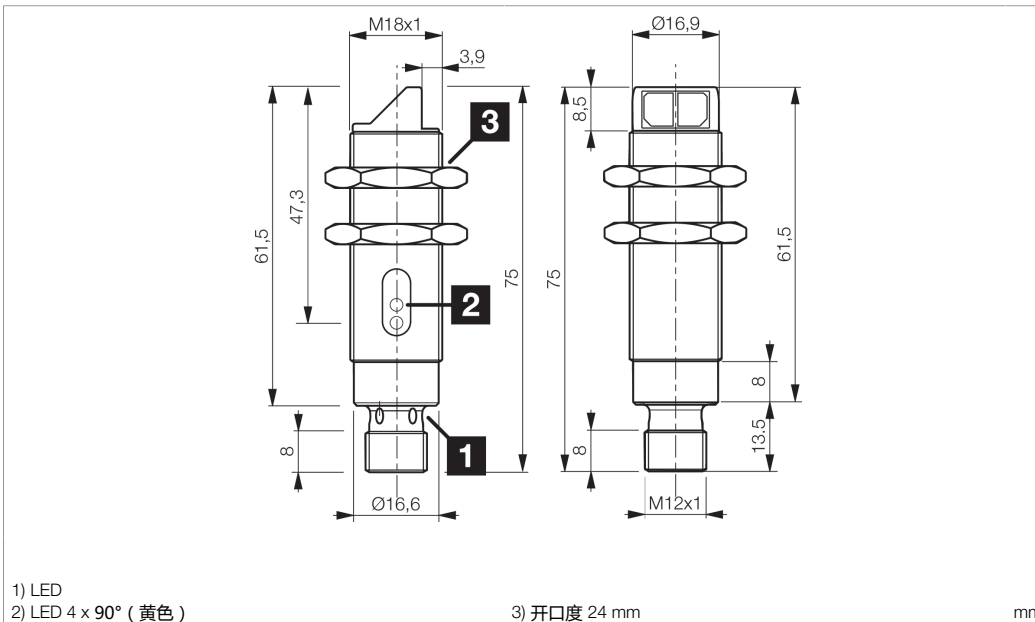

ORV W 18 M 2000 P1K-IBSL

镜反射光电开关

di-soric GmbH & Co. KG
Steinbeisstraße 6
DE-73660 Urbach
Germany
Tel: +49 (0) 7181/9879-0
info@di-soric.com · www.di-soric.com

201496

1) LED
2) LED 4 x 90° (黄色)

3) 开口度 24 mm

mm

BK : 黑色
BN : 棕色

BU : 蓝色
WH : 白色

技术数据

光色	+20°C, 24 V DC
作用距离	红色 / 660 nm
工作电压	2000 mm
空载电流 (最大)	10 ... 36 V DC
开关输出端	20 mA
工作环境温度	pnp, 200 mA, NC
防护等级	-25 ... +55 °C
防护等级	IP 67
防护等级	III, 在安全特低电压下工作

版本 24.07.16, 保留变更权

功能

安全提示

一般安全提示

警告！没有符合 2006/42/EU 和 EN 61496-1 /-2 标准的安全结构件！不得用于人身安全保护！不遵守规定会导致死亡或重伤危险！仅按规定使用！