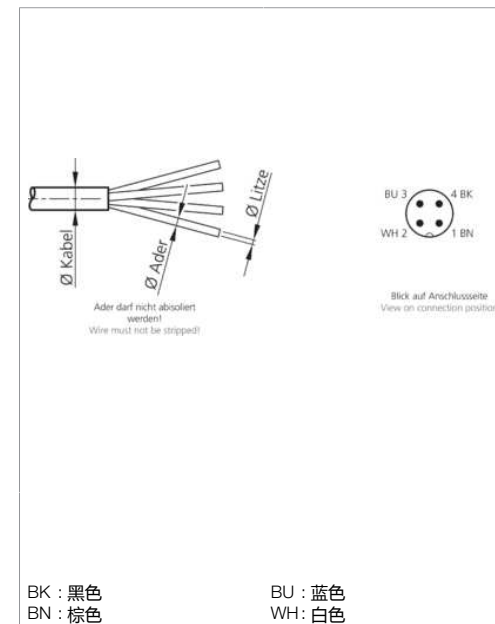

BS-W-8/4

Steckverbinder
Plug connector
Connecteur

di-soric GmbH & Co. KG
Steinbeisstraße 6
DE-73660 Urbach
Germany
Tel: +49 (0) 7181/9879-0
info@di-soric.com · www.di-soric.com

200017

BK : schwarz / black / noir BU : blau / blue / bleu
BN : braun / brown / marron WH : weiß / white / blanc

Technische Daten	Technical data	Caractéristiques techniques	+20°C, 24 V DC
Anschluss sensorseitig	Sensor-side connection	Raccordement côté détecteur	Stecker, M8 x 1, 4-polig / Connector, M8 x 1, 4-pin / Connecteur, M8 x 1, 4 pôles
Anschluss steuerungsseitig	Control-side connection	Raccordement côté commande	Selbstkonfektionierbar, Lötanschluss / Field-wireable, Solder connection / À confectionner soi-même, Connexion soudée
Für Kabeldurchmesser	For cable diameter	Pour diamètre de câble	3,5 ... 5 mm / 3,5 ... 5 mm / 3,5 ... 5 mm
Für Litzenquerschnitt	For strand cross-section	Pour section de toron	0,25 ... 0,34 mm ² / 0,25 ... 0,34 mm ² / 0,25 ... 0,34 mm ²
Gehäusematerial	Housing material	Matériau du boîtier	Kunststoff / Plastic / Plastique
Schutzart	Protection type	Indice de protection	IP 67

di-soric GmbH & Co. KG
 Steinbeisstraße 6
 DE-73660 Urbach
 Germany
 Tel: +49 (0) 7181/9879-0
 info@di-soric.com · www.di-soric.com

BK : 黑色 BU : 蓝色
 BN : 棕色 WH : 白色

技术数据	+20°C, 24 V DC
传感器侧连接	插头, M8 x 1, 4 针
控制器侧连接	可自装配, 焊接接头
对于电缆直径	3.5 ... 5 mm
用于绞合线截面	0.25 ... 0.34 mm ²
外壳材料	塑料
防护等级	IP 67

版本 24.07.16, 保留变更权

安全提示
一般安全提示
 警告！没有符合 2006/42/EU 和 EN 61496-1 /-2 标准的安全结构件！不得用于人身安全保护！不遵守规定会导致死亡或重伤危险！仅按规定使用！

	Schraubklemmversion screw connection	Lötversion solder version	Käfigzugfederverision wire clamp connection
Maß A/mm measure A/mm	5	3,5	7