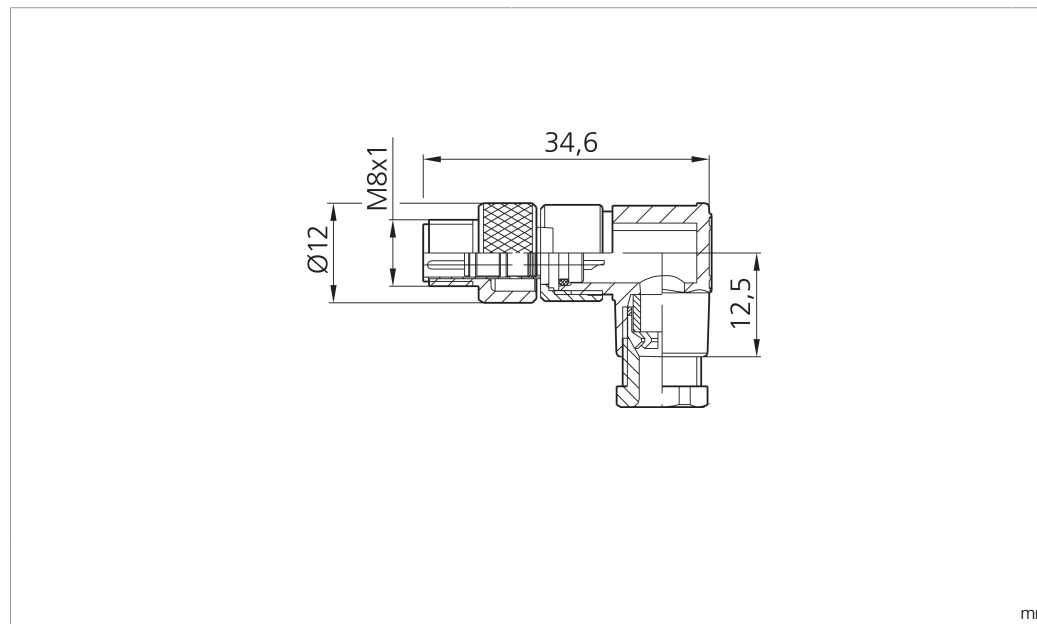

BS-W-8/4

Steckverbinder
Plug connector
Connecteur

di-soric GmbH & Co. KG
Steinbeisstraße 6
DE-73660 Urbach
Germany
Tel: +49 (0) 7181/9879-0
info@di-soric.com · www.di-soric.com

200017

BK : schwarz / black / noir   BU : blau / blue / bleu
BN : braun / brown / marron   WH : weiß / white / blanc

Technische Daten	Technical data	Caractéristiques techniques	+20°C, 24 V DC
Anschluss sensorseitig	Sensor-side connection	Raccordement côté détecteur	Stecker, M8 x 1, 4-polig / Connector, M8 x 1, 4-pin / Connecteur, M8 x 1, 4 pôles
Anschluss steuerungsseitig	Control-side connection	Raccordement côté commande	Selbstkonfektionierbar, Lötanschluss / Field-wireable, Solder connection / À confectionner soi-même, Connexion soudée
Für Kabeldurchmesser	For cable diameter	Pour diamètre de câble	3,5 ... 5 mm / 3,5 ... 5 mm / 3,5 ... 5 mm
Für Litzenquerschnitt	For strand cross-section	Pour section de toron	0,25 ... 0,34 mm² / 0,25 ... 0,34 mm² / 0,25 ... 0,34 mm²
Gehäusematerial	Housing material	Matériau du boîtier	Kunststoff / Plastic / Plastique
Schutzart	Protection type	Indice de protection	IP 67

Stand 16.07.24, Änderungen vorbehalten
As of 07/16/24, subject to change
État 16.07.24, sous réserve de modifications

Sicherheitshinweise	Safety instructions	Consignes de sécurité
Allgemeiner Sicherheitshinweis WARNUNG! Kein Sicherheitsbauteil gemäß 2006/42/EG und EN 61496-1 /-2! Darf nicht zum Personenschutz eingesetzt werden! Nichtbeachtung kann zu Tod oder schwersten Verletzungen führen! Nur bestimmungsgemäß verwenden!	General safety notice WARNING! Not a safety component pursuant to 2006/42/EG and EN 61496-1/-2! May not be used for personal protection! Non-compliance can lead to death or serious injuries! Only use as directed!	Consigne de sécurité générale AVERTISSEMENT ! Ce produit n'est pas un composant de sécurité au sens des réglementations 2006/42/CE et NF EN 61496-1/-2 ! Ne pas l'utiliser pour la protection des personnes ! Le non-respect de cette consigne peut entraîner la mort ou des blessures graves ! N'utiliser le produit que selon son utilisation conforme !