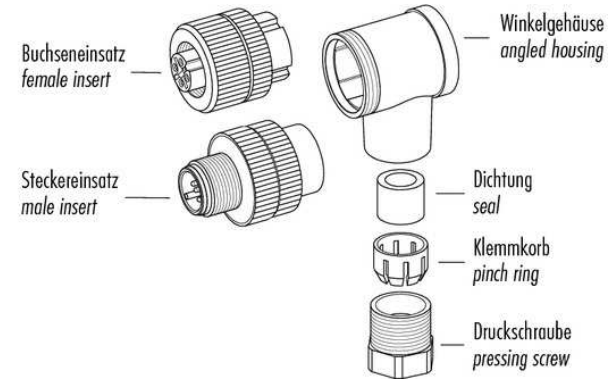

Technische Daten	Technical data	Caractéristiques techniques	+20°C, 24 V DC
Anschluss sensorseitig	Sensor-side connection	Raccordement côté détecteur	Stecker, M8 x 1, 4-polig / Connector, M8 x 1, 4-pin / Connecteur, M8 x 1, 4 pôles
Anschluss steuerungsseitig	Control-side connection	Raccordement côté commande	Selbstkonfektionierbar, Lötanschluss / Field-wireable, Solder connection / À confectionner soi-même, Connexion soudée
Für Kabeldurchmesser	For cable diameter	Pour diamètre de câble	3,5 ... 5 mm / 3,5 ... 5 mm / 3,5 ... 5 mm
Für Litzenquerschnitt	For strand cross-section	Pour section de toron	0,25 ... 0,34 mm ² / 0,25 ... 0,34 mm ² / 0,25 ... 0,34 mm ²
Gehäusematerial	Housing material	Matériau du boîtier	Kunststoff / Plastic / Plastique
Schutzart	Protection type	Indice de protection	IP 67

di-soric GmbH & Co. KG
 Steinbeisstraße 6
 DE-73660 Urbach
 Germany
 Tel: +49 (0) 7181/9879-0
 info@di-soric.com · www.di-soric.com

BK : 黑色 BU : 蓝色
 BN : 棕色 WH : 白色

技术数据	+20°C, 24 V DC
传感器侧连接	插头, M8 x 1, 4 针
控制器侧连接	可自装配, 焊接接头
对于电缆直径	3.5 ... 5 mm
用于绞合线截面	0.25 ... 0.34 mm ²
外壳材料	塑料
防护等级	IP 67

版本 24.07.16, 保留变更权

安全提示
一般安全提示
 警告！没有符合 2006/42/EU 和 EN 61496-1 /-2 标准的安全结构件！不得用于人身安全保护！不遵守规定会导致死亡或重伤危险！仅按规定使用！

	Schraubklemmversion screw connection	Lötversion solder version	Käfigzugfederverision wire clamp connection
Maß A/mm measure A/mm	5	3,5	7