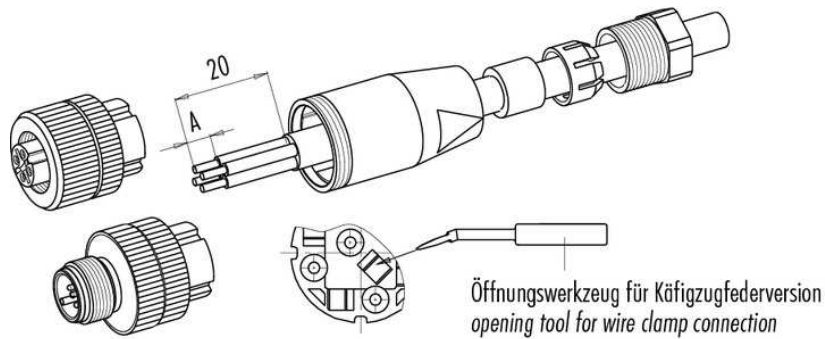

Technische Daten	Technical data	Caractéristiques techniques	+20°C, 24 V DC
Anschluss sensorseitig	Sensor-side connection	Raccordement côté détecteur	Stecker, M8 x 1, 4-polig / Connector, M8 x 1, 4-pin / Connecteur, M8 x 1, 4 pôles
Anschluss steuerungsseitig	Control-side connection	Raccordement côté commande	Selbstkonfektionierbar, Lötanschluss / Field-wireable, Solder connection / À confectionner soi-même, Connexion soudée
Für Kabeldurchmesser	For cable diameter	Pour diamètre de câble	3,5 ... 5 mm / 3,5 ... 5 mm / 3,5 ... 5 mm
Für Litzenquerschnitt	For strand cross-section	Pour section de toron	0,25 ... 0,34 mm ² / 0,25 ... 0,34 mm ² / 0,25 ... 0,34 mm ²
Gehäusematerial	Housing material	Matériau du boîtier	Kunststoff / Plastic / Plastique
Schutzart	Protection type	Indice de protection	IP 67

di-soric GmbH & Co. KG
 Steinbeisstraße 6
 DE-73660 Urbach
 Germany
 Tel: +49 (0) 7181/9879-0
 info@di-soric.com · www.di-soric.com

BK : 黑色 BU : 蓝色
 BN : 棕色 WH : 白色

技术数据	+20°C, 24 V DC
传感器侧连接	插头, M8 x 1, 4 针
控制器侧连接	可自装配, 焊接接头
对于电缆直径	3.5 ... 5 mm
用于绞合线截面	0.25 ... 0.34 mm ²
外壳材料	塑料
防护等级	IP 67

版本 24.07.16, 保留变更权

安全提示
一般安全提示
 警告！没有符合 2006/42/EU 和 EN 61496-1 /-2 标准的安全结构件！不得用于人身安全保护！不遵守规定会导致死亡或重伤危险！仅按规定使用！

	Schraubklemmversion screw connection	Lötversion solder version	Käfigzugfederverision wire clamp connection
Maß A/mm measure A/mm	5	3,5	7