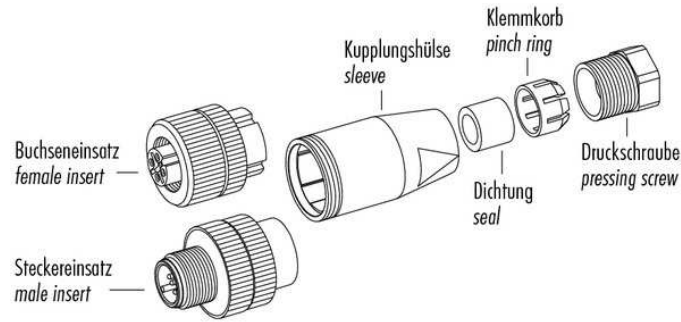

Technische Daten	Technical data	Caractéristiques techniques	+20°C, 24 V DC
Anschluss sensorseitig	Sensor-side connection	Raccordement côté détecteur	Stecker, M8 x 1, 4-polig / Connector, M8 x 1, 4-pin / Connecteur, M8 x 1, 4 pôles
Anschluss steuerungsseitig	Control-side connection	Raccordement côté commande	Selbstkonfektionierbar, Lötanschluss / Field-wireable, Solder connection / À confectionner soi-même, Connexion soudée
Für Kabeldurchmesser	For cable diameter	Pour diamètre de câble	3,5 ... 5 mm / 3,5 ... 5 mm / 3,5 ... 5 mm
Für Litzenquerschnitt	For strand cross-section	Pour section de toron	0,25 ... 0,34 mm ² / 0,25 ... 0,34 mm ² / 0,25 ... 0,34 mm ²
Gehäusematerial	Housing material	Matériau du boîtier	Kunststoff / Plastic / Plastique
Schutzart	Protection type	Indice de protection	IP 67

di-soric GmbH & Co. KG
 Steinbeisstraße 6
 DE-73660 Urbach
 Germany
 Tel: +49 (0) 7181/9879-0
 info@di-soric.com · www.di-soric.com

BK : 黑色 BU : 蓝色
 BN : 棕色 WH : 白色

技术数据	+20°C, 24 V DC
传感器侧连接	插头, M8 x 1, 4 针
控制器侧连接	可自装配, 焊接接头
对于电缆直径	3.5 ... 5 mm
用于绞合线截面	0.25 ... 0.34 mm ²
外壳材料	塑料
防护等级	IP 67

版本 24.07.16, 保留变更权

安全提示
一般安全提示
 警告！没有符合 2006/42/EU 和 EN 61496-1 /-2 标准的安全结构件！不得用于人身安全保护！不遵守规定会导致死亡或重伤危险！仅按规定使用！

	Schraubklemmversion screw connection	Lötversion solder version	Käfigzugfederverision wire clamp connection
Maß A/mm measure A/mm	5	3,5	7