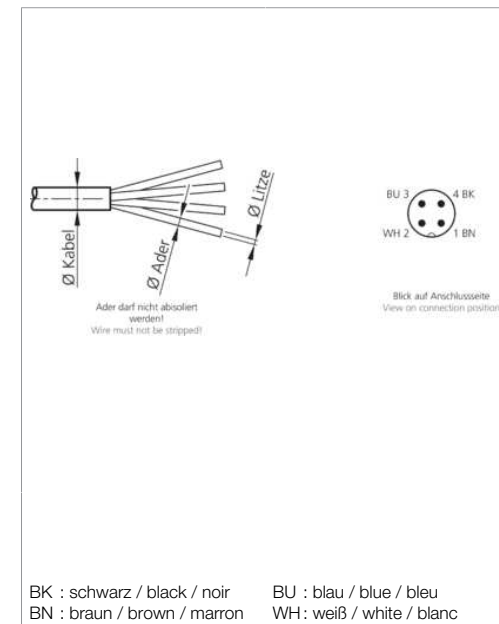

BS-W-8/4

Steckverbinder
Plug connector
Connecteur

di-soric GmbH & Co. KG
Steinbeisstraße 6
DE-73660 Urbach
Germany
Tel: +49 (0) 7181/9879-0
info@di-soric.com · www.di-soric.com

200017

BK : schwarz / black / noir   BU : blau / blue / bleu
BN : braun / brown / marron   WH : weiß / white / blanc

Technische Daten	Technical data	Caractéristiques techniques	+20°C, 24 V DC
Anschluss sensorseitig	Sensor-side connection	Raccordement côté détecteur	Stecker, M8 x 1, 4-polig / Connector, M8 x 1, 4-pin / Connecteur, M8 x 1, 4 pôles
Anschluss steuerungsseitig	Control-side connection	Raccordement côté commande	Selbstkonfektionierbar, Lötanschluss / Field-wireable, Solder connection / À confectionner soi-même, Connexion soudée
Für Kabeldurchmesser	For cable diameter	Pour diamètre de câble	3,5 ... 5 mm / 3,5 ... 5 mm / 3,5 ... 5 mm
Für Litzenquerschnitt	For strand cross-section	Pour section de toron	0,25 ... 0,34 mm² / 0,25 ... 0,34 mm² / 0,25 ... 0,34 mm²
Gehäusematerial	Housing material	Matériau du boîtier	Kunststoff / Plastic / Plastique
Schutzart	Protection type	Indice de protection	IP 67

Stand 16.07.24, Änderungen vorbehalten
As of 07/16/24, subject to change
État 16.07.24, sous réserve de modifications

Sicherheitshinweise	Safety instructions	Consignes de sécurité
Allgemeiner Sicherheitshinweis WARNUNG! Kein Sicherheitsbauteil gemäß 2006/42/EG und EN 61496-1 /-2! Darf nicht zum Personenschutz eingesetzt werden! Nichtbeachtung kann zu Tod oder schwersten Verletzungen führen! Nur bestimmungsgemäß verwenden!	General safety notice WARNING! Not a safety component pursuant to 2006/42/EG and EN 61496-1/-2! May not be used for personal protection! Non-compliance can lead to death or serious injuries! Only use as directed!	Consigne de sécurité générale AVERTISSEMENT ! Ce produit n'est pas un composant de sécurité au sens des réglementations 2006/42/CE et NF EN 61496-1/-2 ! Ne pas l'utiliser pour la protection des personnes ! Le non-respect de cette consigne peut entraîner la mort ou des blessures graves ! N'utiliser le produit que selon son utilisation conforme !