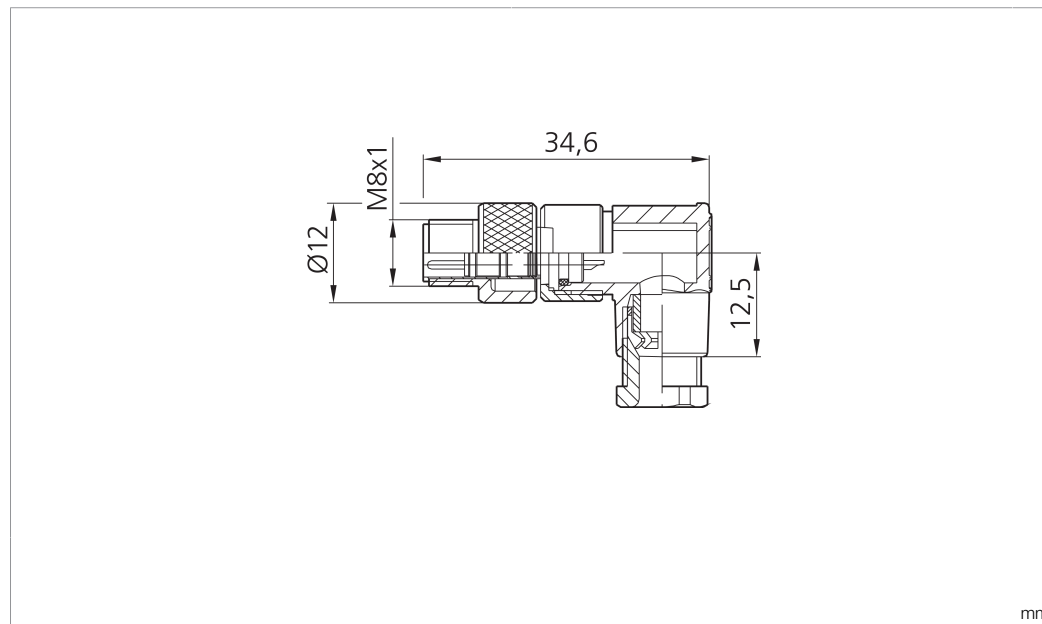

Technische Daten	Technical data	Caractéristiques techniques	+20°C, 24 V DC
Anschluss sensorseitig	Sensor-side connection	Raccordement côté détecteur	Stecker, M8 x 1, 4-polig / Connector, M8 x 1, 4-pin / Connecteur, M8 x 1, 4 pôles
Anschluss steuerungsseitig	Control-side connection	Raccordement côté commande	Selbstkonfektionierbar, Lötanschluss / Field-wireable, Solder connection / À confectionner soi-même, Connexion soudée
Für Kabeldurchmesser	For cable diameter	Pour diamètre de câble	3,5 ... 5 mm / 3,5 ... 5 mm / 3,5 ... 5 mm
Für Litzenquerschnitt	For strand cross-section	Pour section de toron	0,25 ... 0,34 mm ² / 0,25 ... 0,34 mm ² / 0,25 ... 0,34 mm ²
Gehäusematerial	Housing material	Matériau du boîtier	Kunststoff / Plastic / Plastique
Schutzart	Protection type	Indice de protection	IP 67

di-soric GmbH & Co. KG
 Steinbeisstraße 6
 DE-73660 Urbach
 Germany
 Tel: +49 (0) 7181/9879-0
 info@di-soric.com · www.di-soric.com

BK : 黑色 BU : 蓝色
 BN : 棕色 WH : 白色

技术数据	+20°C, 24 V DC
传感器侧连接	插头, M8 x 1, 4 针
控制器侧连接	可自装配, 焊接接头
对于电缆直径	3.5 ... 5 mm
用于绞合线截面	0.25 ... 0.34 mm ²
外壳材料	塑料
防护等级	IP 67