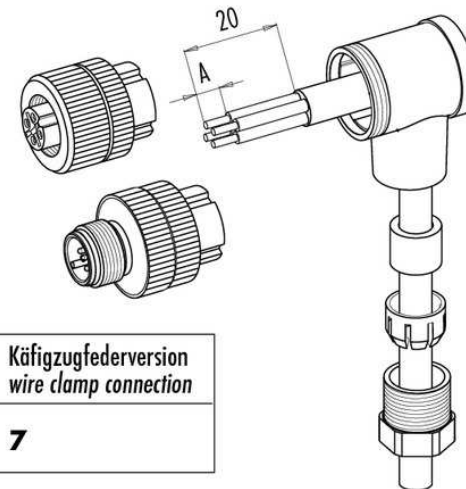

Technische Daten	Technical data	Caractéristiques techniques	+20°C, 24 V DC
Anschluss sensorseitig	Sensor-side connection	Raccordement côté détecteur	Stecker, M8 x 1, 4-polig / Connector, M8 x 1, 4-pin / Connecteur, M8 x 1, 4 pôles
Anschluss steuerungsseitig	Control-side connection	Raccordement côté commande	Selbstkonfektionierbar, Lötanschluss / Field-wireable, Solder connection / À confectionner soi-même, Connexion soudée
Für Kabeldurchmesser	For cable diameter	Pour diamètre de câble	3,5 ... 5 mm / 3,5 ... 5 mm / 3,5 ... 5 mm
Für Litzenquerschnitt	For strand cross-section	Pour section de toron	0,25 ... 0,34 mm ² / 0,25 ... 0,34 mm ² / 0,25 ... 0,34 mm ²
Gehäusematerial	Housing material	Matériau du boîtier	Kunststoff / Plastic / Plastique
Schutzart	Protection type	Indice de protection	IP 67

di-soric GmbH & Co. KG
 Steinbeisstraße 6
 DE-73660 Urbach
 Germany
 Tel: +49 (0) 7181/9879-0
 info@di-soric.com · www.di-soric.com

BK : 黑色 BU : 蓝色
 BN : 棕色 WH : 白色

技术数据	+20°C, 24 V DC
传感器侧连接	插头, M8 x 1, 4 针
控制器侧连接	可自装配, 焊接接头
对于电缆直径	3.5 ... 5 mm
用于绞合线截面	0.25 ... 0.34 mm ²
外壳材料	塑料
防护等级	IP 67

版本 24.07.16, 保留变更权

安全提示
一般安全提示
 警告！没有符合 2006/42/EU 和 EN 61496-1 /-2 标准的安全结构件！不得用于人身安全保护！不遵守规定会导致死亡或重伤危险！仅按规定使用！

	Schraubklemmversion screw connection	Lötversion solder version	Käfigzugfederverision wire clamp connection
Maß A/mm measure A/mm	5	3,5	7